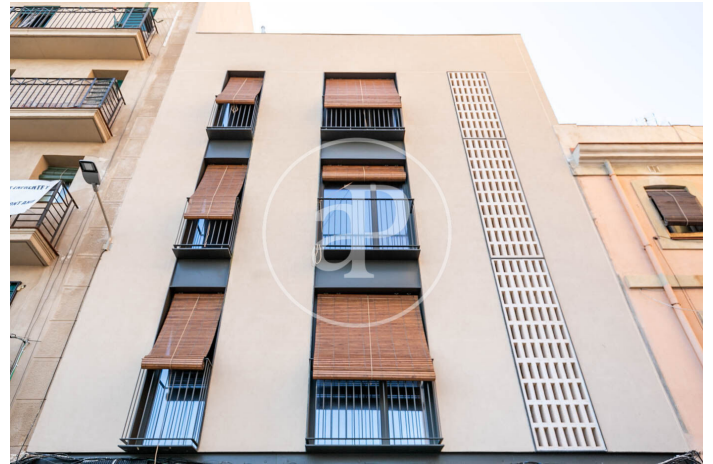

(La Barceloneta)

Ref: ONB2411006

Los datos de cada inmueble no son parte de una oferta o contrato. No debe considerar exactos o factuales las declaraciones hechas por aProperties, verbalmente o por escrito, respecto del inmueble, el estado en que se encuentra o su valor. Las fotografías sólo muestran partes determinadas del inmueble tal y como eran en el momento que se tomaron. Las áreas, dimensiones y las distancias que se proporcionan sólo son aproximadas y deben ser comprobadas por el cliente. Las imágenes generadas por ordenador solo son una indicación de la posible apariencia del inmueble, y pueden cambiar en cualquier momento. La información respecto a un inmueble es susceptible de cambiar en cualquier momento.

Para más información o para concertar una cita

Tel: 93 528 89 08 apropertiesbarcelona@aproperties.es <https://www.aproperties.es>