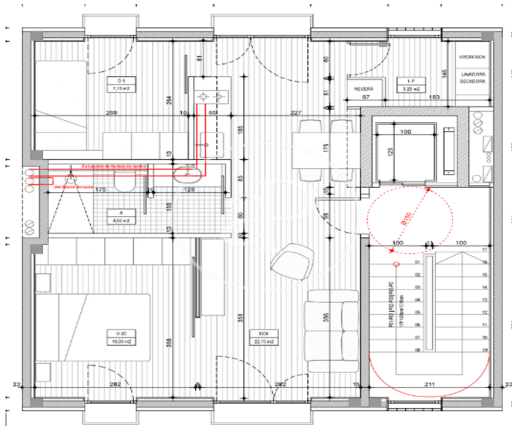

(La Barceloneta)

Ref: ONB2411006

Vivienda con vistas al mar en la Barceloneta

Edificio de nueva construcción ubicado en el Paseo Marítimo de la Barceloneta, de un total de 3 viviendas, con vistas a la playa y el mar, cerca de transporte público y gran oferta gastronómica. Queda disponible una vivienda en la planta 2ª de doble orientación. Consta de 56,55m2 construidos, distribuidos en salón comedor con acceso a pequeño balcón con vistas al mar, cocina abierta totalmente equipada, una habitación doble con vistas al mar, un baño completo, y hacia la fachada trasera una habitación individual y un cuarto lavadero. Oportunidad única por zona y características.

Barcelona / La Barceloneta

Superficie
57 m² - 57 m²
Unidades
3
Finalización
Q4 2024

- ✓ Vistas
- ✓ Calefacción
- ✓ AACC
- ✓ Ascensor

Precio desde 595,000 €

(La Barceloneta)

Ref: ONB2411006

Unidades en esta promoción

Tipo	Unidad	Superficie	Terraza	Dormitorios	Baños	Precio	Estado
Piso	2º unica	57 m ²	1 m ²	2	1	595.000 €	Disponible

(La Barceloneta)

Ref: ONB2411006

(La Barceloneta)

Ref: ONB2411006

(La Barceloneta)

Ref: ONB2411006