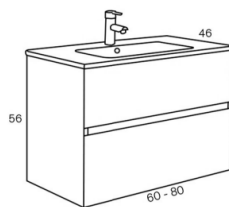

DIMENSIONES:
370 x 600 x 785 mm
(LONGITUD, ANCHO, ALTURA)

 [FICHA DE PRODUCTO \(PDF\)](#)

 [VER MEDIDAS COMPLETAS](#)

 00 - BLANCO

Grifería ducha Roca

CALA

REF: A5D266EC00

Pack empotrado monomando RocaBox Round para baño-ducha

 [VER MEDIDAS COMPLETAS](#)

C0 - CROMADO

Muebles baños

BASIC HABANA 80 cm

Mod. 21810 Espejo Canto Pulido

Precios IVA no incluido

MEDIDAS en STOCK

Ø 60 cm

CONJUNTO BASIC 60 cm

Mueble Modelo 75010

Encimera Cerámica Blanco Brillo Modelo 21960

296 € / conjunto

CONJUNTO BASIC 80 cm

Mueble Modelo 75010

Encimera Cerámica Blanco Brillo Modelo 21960

326 € / conjunto

Precios IVA no incluido

Grifo NO incluido en el precio

BASIC OLMO 80 cm

Mod. 21P Espejo Canto Pulido

Precios IVA no incluido

Espejo preparado para colgar en horizontal o vertical.

MEDIDAS en STOCK

60 x 80 cm