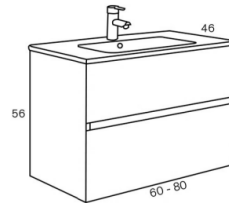

Grifo NO incluido en el precio