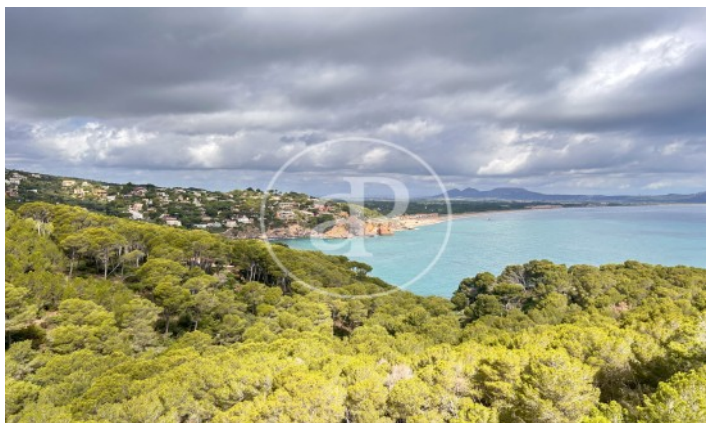

(Begur)

Ref: ONB2407001