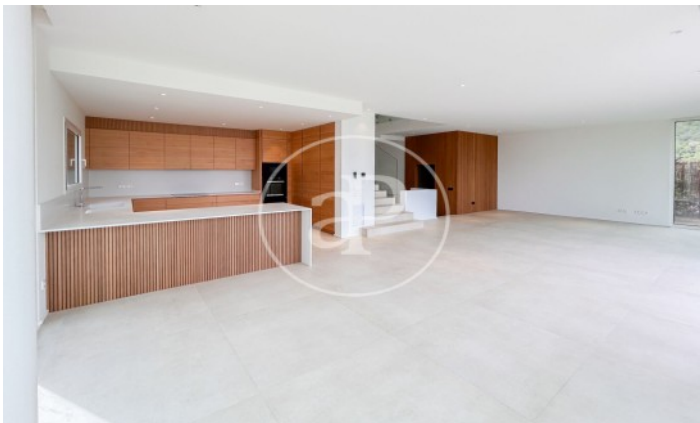

(Begur)

Ref: ONB2407001