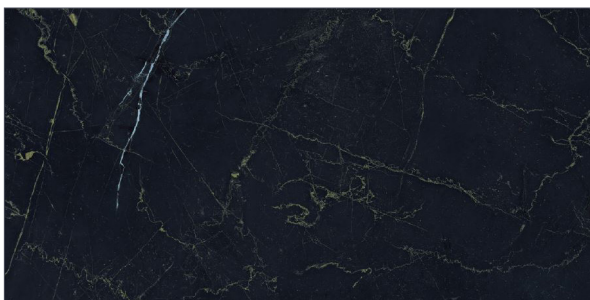

## OPCIÓ 4 - Acabat moble i encimera

Moble Alvic Nocce 01

Taulell Argos Xemein gold