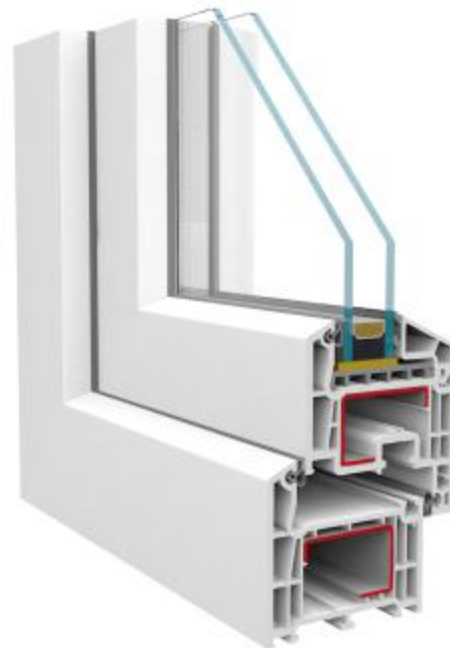

CARPINTERIA DE PVC

Carpintería de PVC para ventanas y puertas balconeras situadas en fachadas, de color exterior e interior BLANCO. con hojas oscilobatientes, incluyendo acristalamiento tipo Climalit 4/20/4, conjunto monoblock con cajón y persiana de lamas de aluminio. Salmander 73