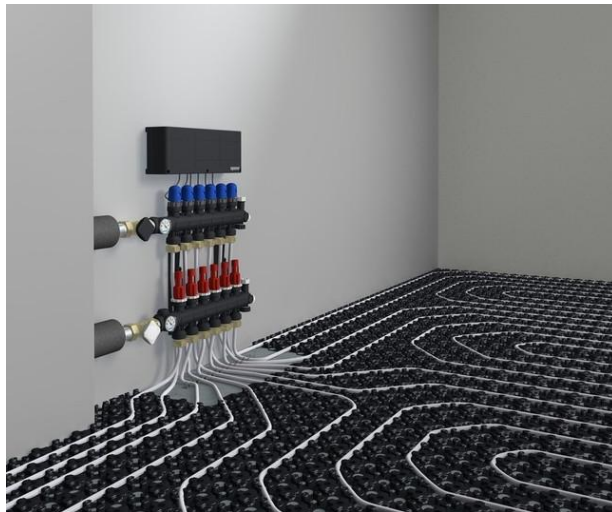

PINTURA

Pintura plástica con textura lisa aplicada sobre toda la vivienda (Paredes y Techos), con mano de fondo y dos manos de acabado.

INSTALACIÓN DE FONTANERIA

Formada por tubería de polietileno o polipropileno en baños y cocina. Con adicional si hay que hacer trabajos desde el contador de la comunidad a la vivienda.

Suministro e instalación de conjunto termostático para ducha, compuesta por: columna con duchón de 20x20 , termostática, ducha de latón lacado negro. tele ducha, superflexo latón lacado negro. Modelo Fiyi

CALEFACCION

Suministro e instalación de suelo radiante en toda la vivienda alimentada por aerotermia centralizada . (imágenes no contractuales)

ELECTRICIDAD

Suministro e instalación de halógeno LED , realizado con tubo PVC corrugado reforzado y cableado formado por conductores unipolares de cobre aislados. Totalmente montado e instalado; i/p.p. de caja de conexiones y medios auxiliares.

Suministro e instalación de mecanismos New Única Antracita Schneider, realizado con tubo PVC corrugado reforzado y cableado formado por conductores unipolares de cobre aislados. Totalmente montado e instalado; i/p.p. de caja de conexiones y medios auxiliares.