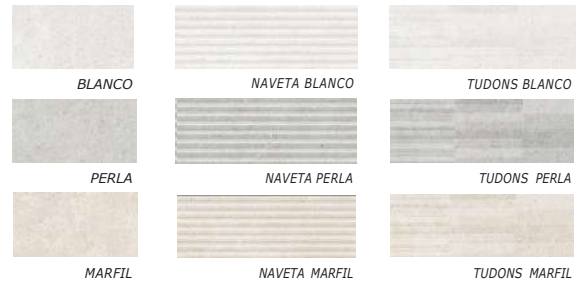

cerámica

GRES PANIA
CERAMICA

MITICA
REVESTIMIENTO

31,5x100