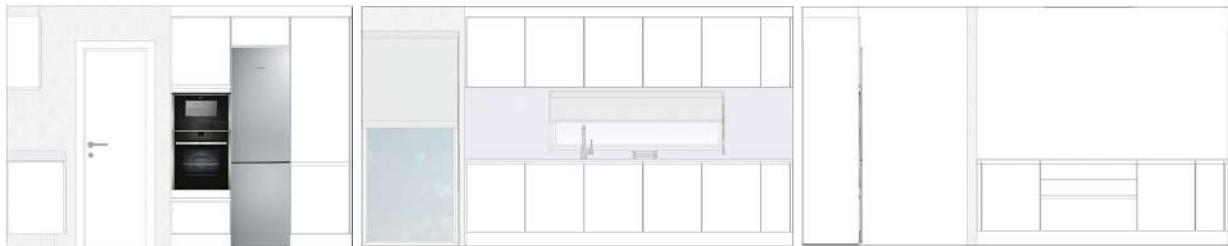

**TELEDUCHA
+ FLEJO
ALTA
REGULABLE**

**TERMOSTÁTICA DE DUCHA
SEVEN**

mobiliario y encimera de cocina

made
in
Germany

MUEBLES + ENCIMERA
INCLUIDOS

MOBILIARIO CON FRONTAL
EN ACABADO LAMINADO
LACADO CON TIRADOR GOLA,
CON COLUMNA PARA FRIGO
DE LIBRE INSTALACION Y
COLUMNA PARA HORNO
Y MICROONDAS