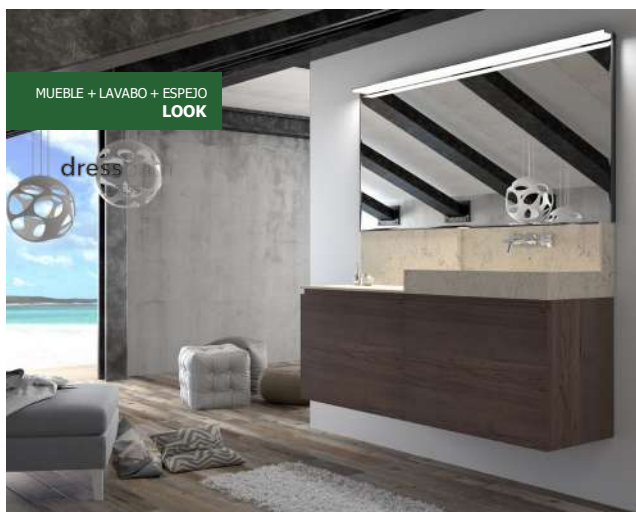

INSTALACIÓN	FONDO	LAVABO	ESPEJO	CAJONES	CIERRE
2C SUSPEN. 3C PATAS	46	CERÁMICO BLANCO DETROIT	LISO O CON TRASERA ALTO 75 CM	EXTRACCIÓN TOTAL	AMORTIGUADO

LACAS COLOR MATE	TOBACO	SEPIA	NATO	CRETA CLARO	CRETA OSCURO	BLANCO BRILLO

	60 cm 1 PICA	80 cm 1 PICA	100 cm 1 PICA	120 cm 1 PICA	120 cm DOS SENOS
2 C	✓	✓	✓	✓	✓
3 C	✓	✓	✓	⌋	⌋