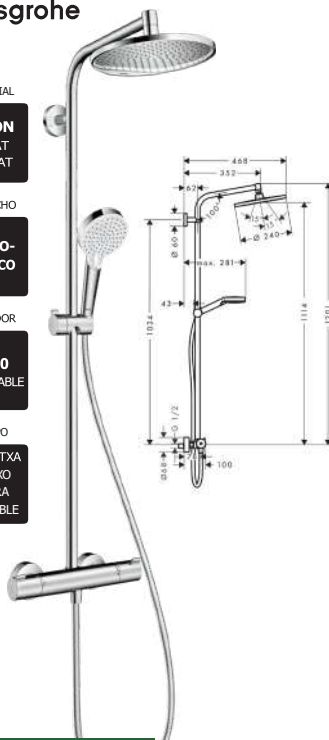

MATERIAL

CARTUCHO

LATÓN
ACABADO
CROMO

CERÁMICO
DIÁMETRO
35mm

columnas de ducha

MATERIAL

LATÓN
ACABADO
CROMO

CARTUCHO

**TERMO-
STÁTICO**

ROCIADOR

Ø 225
ORIENTABLE

EQUIPO

**TELEDUCHA
+ FLEJO
ALTA
REGULABLE**

**TERMOSTÁTICA DE DUCHA
MINI BIRILLO**

hansgrohe

MATERIAL

LATÓN
ACABADO
CROMAT

CARTUCHO

**TERMO-
STÁTICO**

ROCIADOR

Ø 240
ORIENTABLE

EQUIPO

**TELEDUTXA
+ FLEJO
ALTA
REGULABLE**

**TERMOSTÁTICA DE DUCHA
CROMETTA 240**

NOBILIT

MATERIAL

LATÓN
ACABADO
CROMO

CARTUCHO

**TERMO-
STÁTICO**

ROCIADOR

245 x 245
ORIENTABLE

EQUIPO