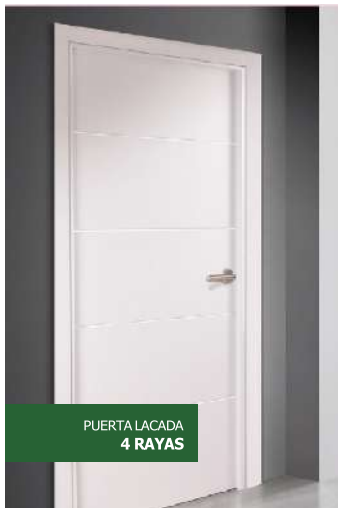

PUERTA LACADA
4 RAYAS