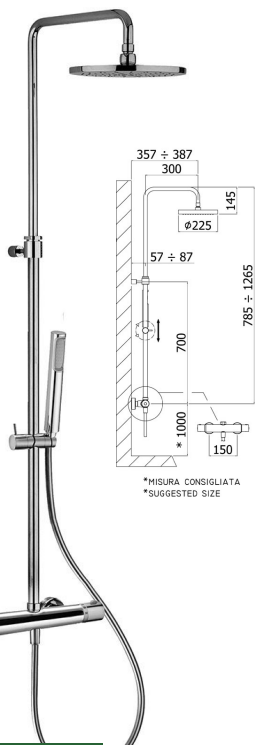

DIMENSIONES

MATERIAL

CARTUCHO

LATÓN
ACABADO
CROMO /
NEGRO

CERÁMICO
DIÁMETRO
28mm

NOBILIS
The Best Technology for Water

MONOMANDO LAVABO
SEVEN

DIMENSIONES

MATERIAL

CARTUCHO

LATÓN
ACABADO
CROMO

CERÁMICO
DIÁMETRO
35mm

columnas de ducha

MATERIAL

LATÓN
ACABADO
CROMO

CARTUCHO

**TERMO-
STÁTICO**

ROCIADOR

Ø 225
ORIENTABLE

EQUIPO

**TELEDUCHA
+ FLEJO
ALTA
REGULABLE**

**TERMOSTÁTICA DE DUCHA
MINI BIRILLO**

hansgrohe

MATERIAL

LATÓN
ACABADO
CROMAT

CARTUCHO

**TERMO-
STÁTICO**

ROCIADOR

Ø 240
ORIENTABLE

EQUIPO

**TELEDUTXA
+ FLEJO
ALTA
REGULABLE**

**TERMOSTÁTICA DE DUCHA
CROMETTA 240**