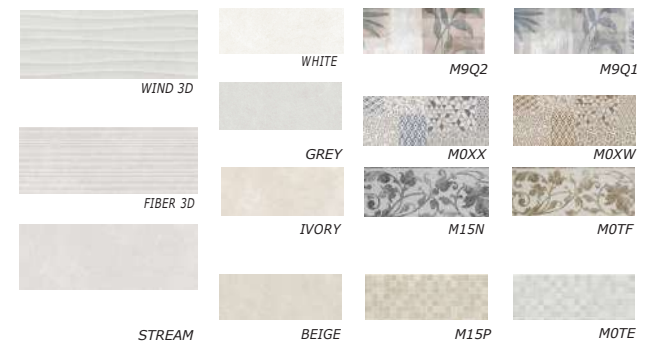

25x75
30x60

cerámica

GRES PANIA
CERAMICA

MITICA
REVESTIMIENTO

31,5x100

TAU
CERAMICA

PALOMASTONE
REVESTIMIENTO

33,3x100