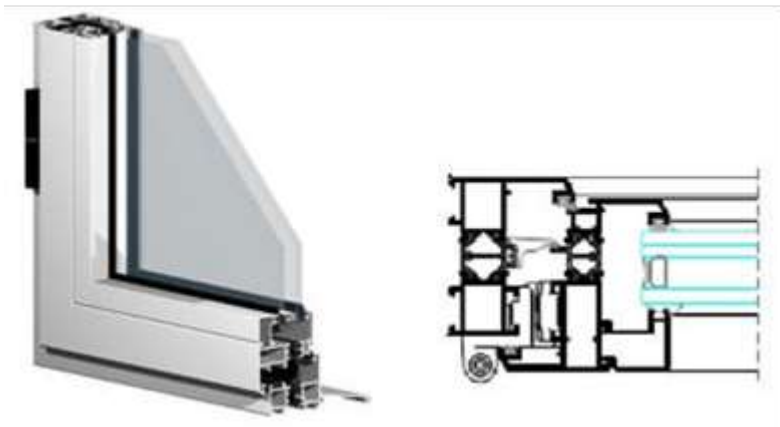

carpintería y ventanas

Exterior: Carpintería de aluminio, color aluminio (a determinar) anodizado. Perfil con rotura de puente térmico fijados sobre premarco de aluminio.

Vidrio en carpintería de aluminio con cámara de aire tipo Climalit.

Persianas enrollables motorizadas de aluminio con aislamiento, mismo color que la carpintería.

Ventanas oscilobatientes.

Interior:

Puerta de entrada de seguridad reforzada con cerramiento de seguridad de 3 puntos acabada de aluminio

divisorias y paredes interiores

Las divisiones interiores de viviendas son de ladrillo doble hueco de 7 cm. de espesor, enyesado.

techos

Cielo raso con placas de cartón-yeso tipo Pladur en toda la vivienda.

pintura

€

Paredes, techos y falsos techos, acabados con pintura plástica lisa de color blanco roto, previa preparación de soporte, imprimación y dos capas de acabados.