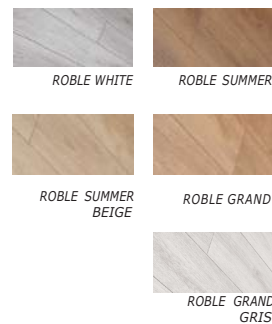

Los productos pueden ser sustituidos por otros equivalentes, ya sea por descatalogación u otro motivo.

parquet laminado

MY COTTAGE

1380x193

1380x44

PUIGMAL

1380x193

TOTTAL