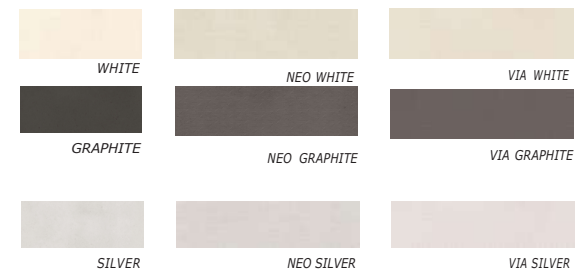

TAU
CERAMICA

PALOMASTONE
REVESTIMIENTO

33,3x100