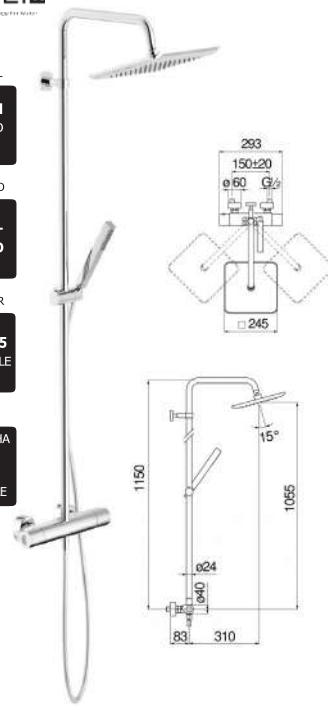

**TERMOSTÁTICA DE DUCHA
SEVEN**