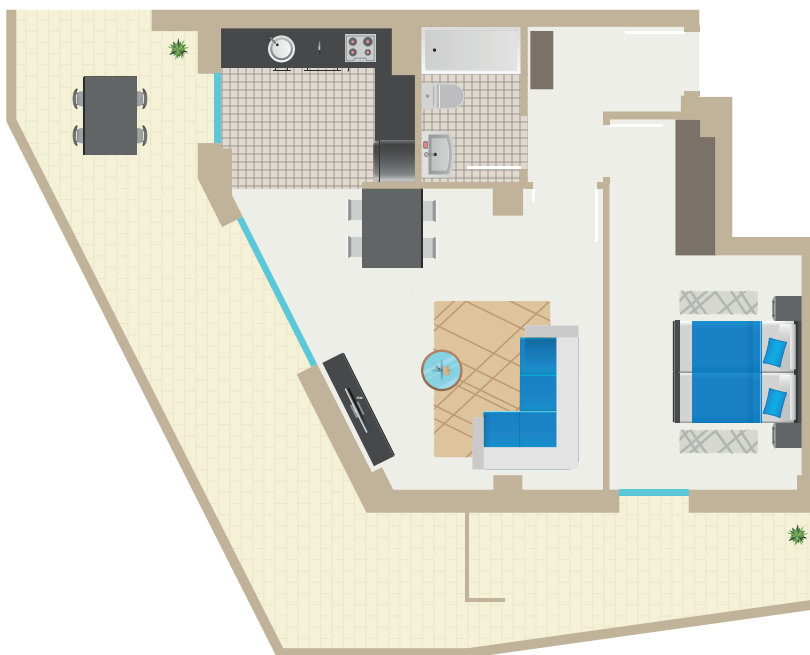

- **1 dormitorio y 1 baño - 58 m^{2*}**
- **2 dormitorios y 2 baños - de 64 m^{2*} a 82 m^{2*}**
- **3 dormitorios y 2 baños - de 84 m^{2*} a 102 m^{2*}**

Además, todas las viviendas disponen de:

Plaza de aparcamiento y trastero

Calificación energética

Eficiencia energética Passivhaus

Espacio exterior (jardín, balcón o terraza)

*Superficie media construida

Conoce las viviendas

Ático 1

Superficie construida cerrada:

58 m²

Superficie útil exterior:

32,60 m²

Calefacción y agua caliente
centralizada.
Emisión con radiadores

Planta baja

Superficie construida cerrada:

79,35 m²

Superficie útil exterior:

80 m²

Iluminación LED a lo largo del mueble alto

Equipamiento de cocina sin tiradores

Electrodomésticos integrados

Ático 3

Superficie construida cerrada:

89,50 m²

Superficie útil exterior:

39,45 m²