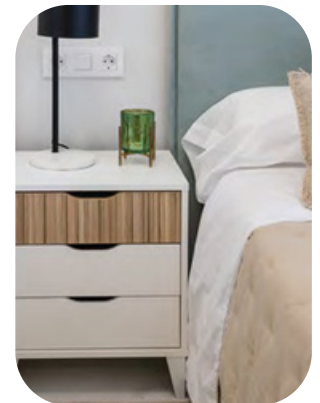

1. **12** 2 UPHOLSTERED HEADBOARD 100x60CM
   2 CABEZAL TAPIZADO 1100x60CM

1. **14** BEDSIDE TABLE 43CM
   MESITA DE NOCHE 43CM