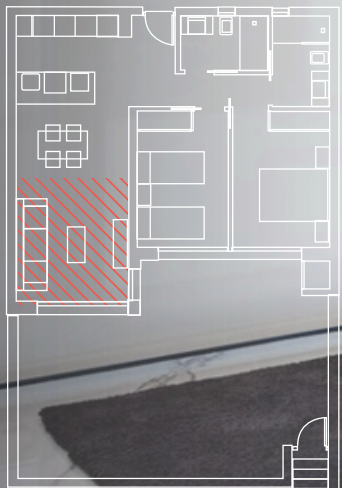

LIVING ROOM SALÓN

*Decor not included
*Decoración no incluida

1 | 3 SEATER SOFA
215CM SOFÁ 3
PLAZAS 215CM