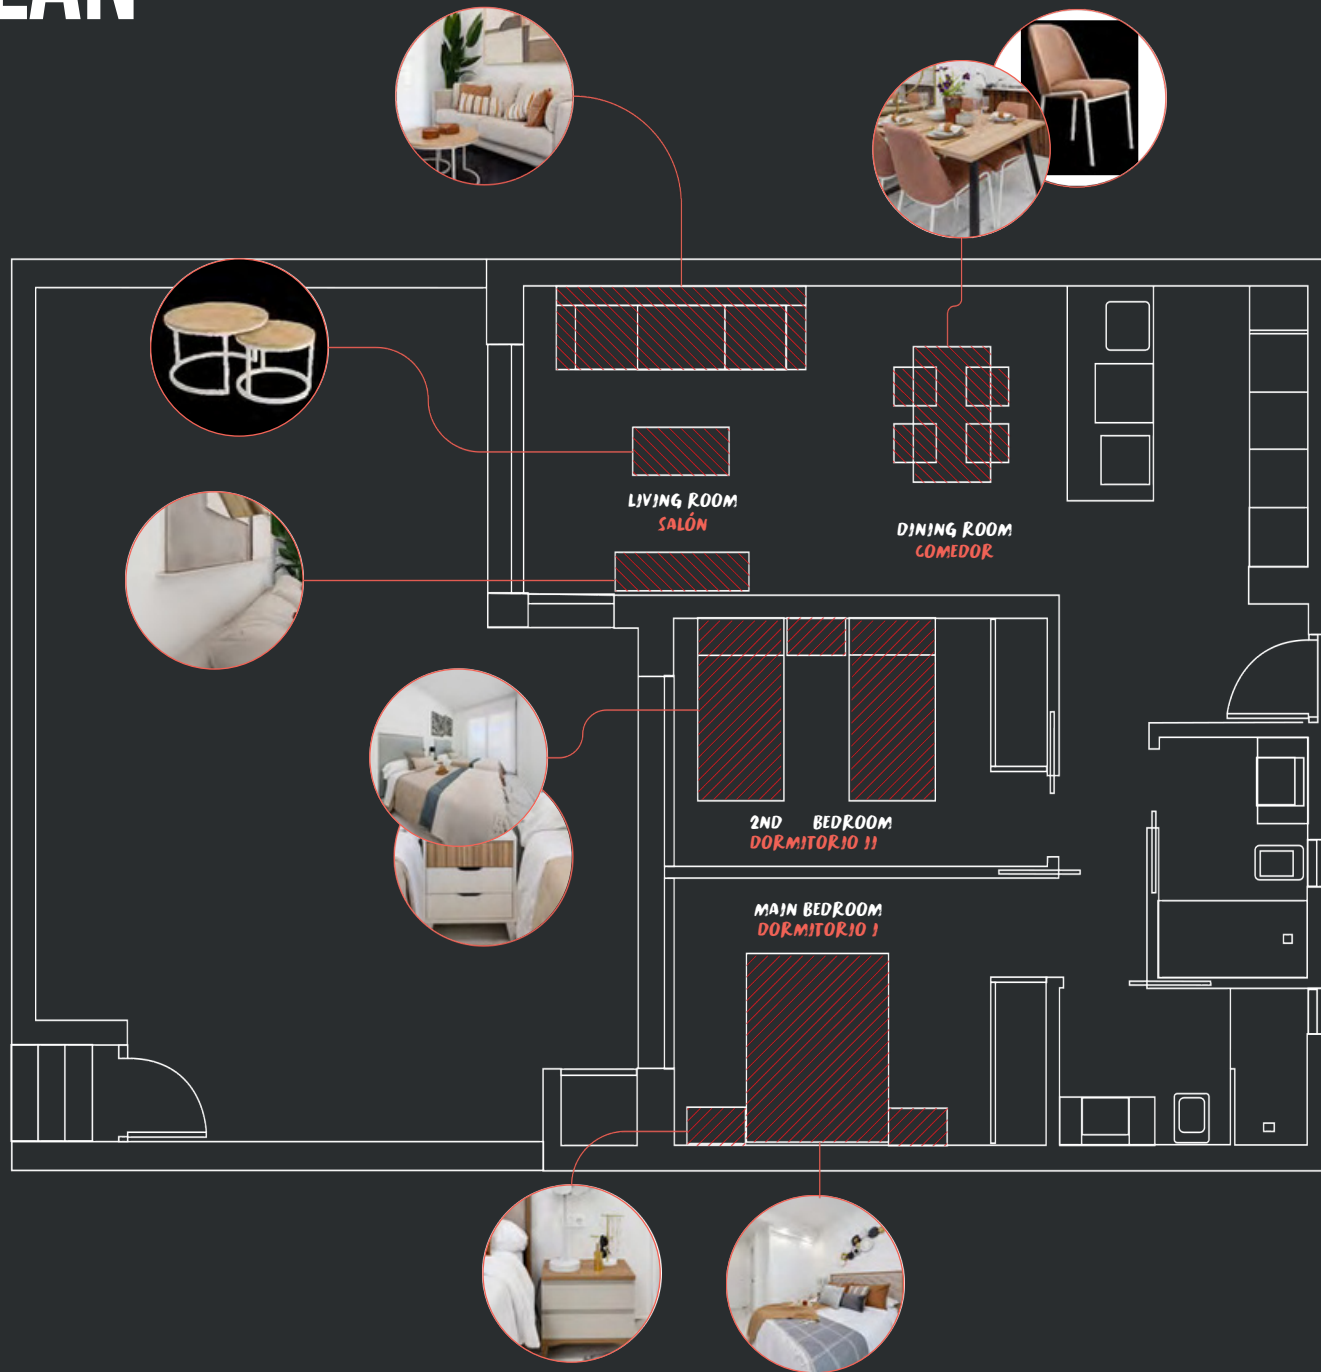

2 | SET OF COFFEE TABLES Ø70CM & Ø50CM
SET DE MESAS DE CENTRO Ø70CM Y Ø50CM

LIVING ROOM SALÓN

*Decor not included
*Decoración no incluida

4 COMBINATION TV UNIT 240CM
COMPOSICIÓN MUEBLE DE TV 240CM

DINING ROOM COMEDOR

- 7 **UPHOLSTERED BASE IN 3D FABRIC 150x190CM
+ VISCO MATTRESS 150x190CM + PILLOW 150CM**
*BASE TAPIZADA FABRICADA EN TEJIDO 3D 150x190CM
+ COLCHÓN VISCO 150x190CM + ALMOHADA 150CM*

- 8 **UPHOLSTERED HEADBOARD 163x120CM
CABEZAL TAPIZADO 163x120CM**

- 9 **BEDSIDE TABLE 36,7x51CM
MESITA DE NOCHE 36,7x51CM**

2ND BEDROOM DORMITORIO 2

*Decor not included
*Decoración no incluida

- 11** 2 BED BASE 90x190CM + 2 MATTRESS 90x190CM + 2 PILLOWS 90CM
2 SOMIER 90x190CM + 2 COLCHÓN 90x190CM
+ 2 ALMOHADAS 90CM

- 12** 2 UPHOLSTERED HEADBOARD 100x60CM
2 CABEZAL TAPIZADO 1100x60CM

- 14** BEDSIDE TABLE 43CM
MESITA DE NOCHE 43CM

FLOOR PLAN PLANO

ROLLER ENROLLABLES

ALIVING ROOM / SALÓN
BSUITE / DORMITORIO SUITE
C2ND BEDROOM / SEGUNDO DORMITORIO