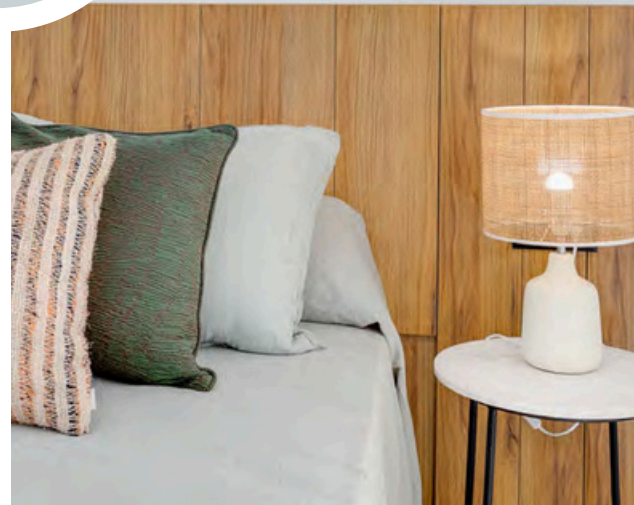

LIVING ROOM

SALÓN

- PICTURES / CUADROS
- CUSHIONS / COJINES
- VASES / JARRONES
- ARTIFICIAL PLANTS / PLANTA ARTIFICIAL
- MIRRORS / ESPEJOS

BEDROOMS

DORMITORIOS

- LAMP / LÁMPARAS
- BLANKET / MANTA
- CUSHIONS / COJINES
- PICTURES / CUADROS

BATHROOMS

BAÑOS

- TOWEL RAIL / TOALLERO
- SET 3 PIECES OF TOWELS / SET 3 PIEZAS DE TOALLAS
- ROLL HOLDER / PORTAROLLO

!

THE NUMBER OF ELEMENTS WILL VARY IN QUANTITY AND LAYOUT DEPENDING ON THE NUMBER OF ROOMS.
EL NÚMERO DE ELEMENTOS VARIARÁ EN NÚMERO Y EN DISTRIBUCIÓN DEPENDIENDO DEL NÚMERO DE HABITACIONES.