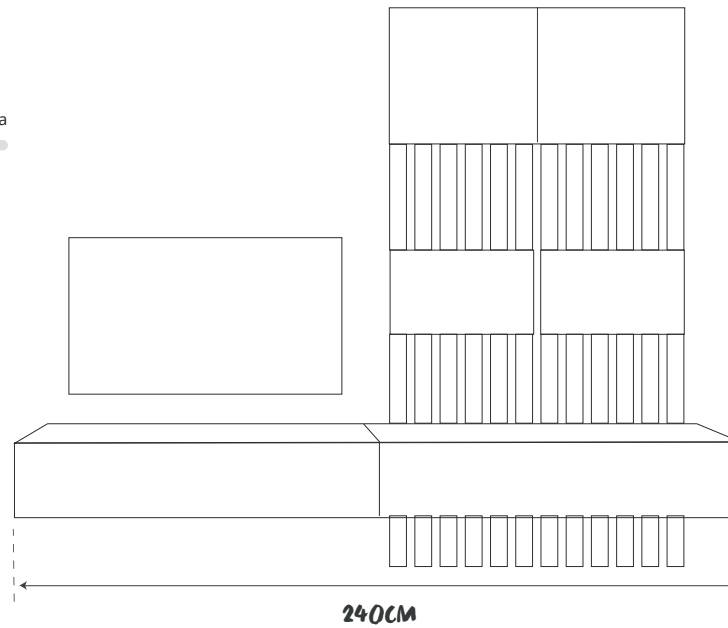

2 | SET OF COFFEE TABLES Ø70CM & Ø50CM
SET DE MESAS DE CENTRO Ø70CM Y Ø50CM

LIVING ROOM SALÓN

*Decor not included
*Decoración no incluida

4 COMBINATION TV UNIT 240CM
COMPOSICIÓN MUEBLE DE TV 240CM

DINING ROOM COMEDOR

*Decor not included
*Decoración no incluida

5 | **FIXED DINING TABLE 140x90CM**
MESA DE COMEDOR fija 140x190CM

6 | **4 CHAIRS**
4 SILLAS

MAIN BEDROOM DORMITORIO 1

*Decor not included
*Decoración no incluida