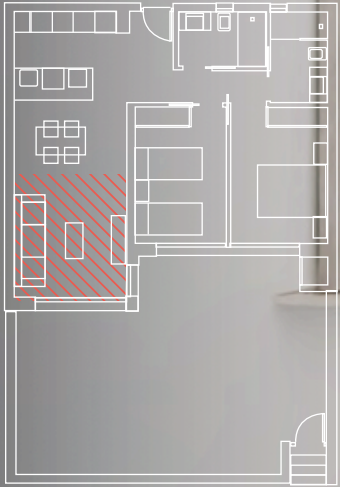

2 | SET OF COFFEE TABLES Ø70CM & Ø50CM
SET DE MESAS DE CENTRO Ø70CM Y Ø50CM

LIVING ROOM SALÓN

*Decor not included
*Decoración no incluida

4 COMBINATION TV UNIT 240CM
COMPOSICIÓN MUEBLE DE TV 240CM

DINING ROOM COMEDOR