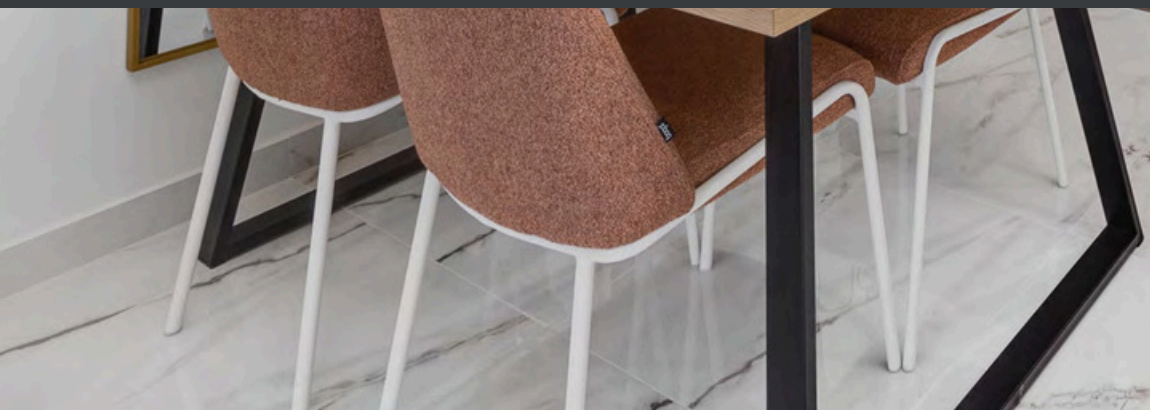

6 | **4 CHAIRS**
4 SILLAS