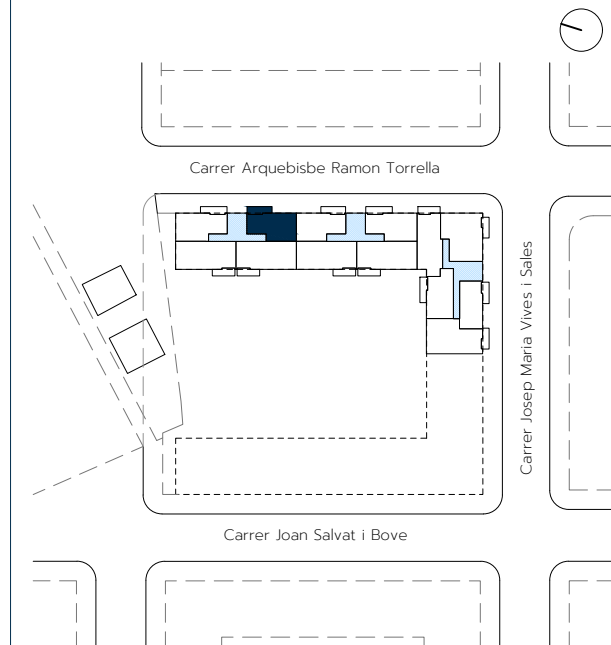

ACUS 2
TARRAGONA

V2D.02

PORTAL 6
PLANTA 2 - LETRA A

Superficie Útil Interior	56,84 m ²
Superficie Útil Exterior Cubierta	9,70 m ²
Superficie Útil Total	66,54 m²

Superficie Construida con Comunes 89,73 m²

La superficie construida incluye el 100% de los espacios exteriores cubiertos.