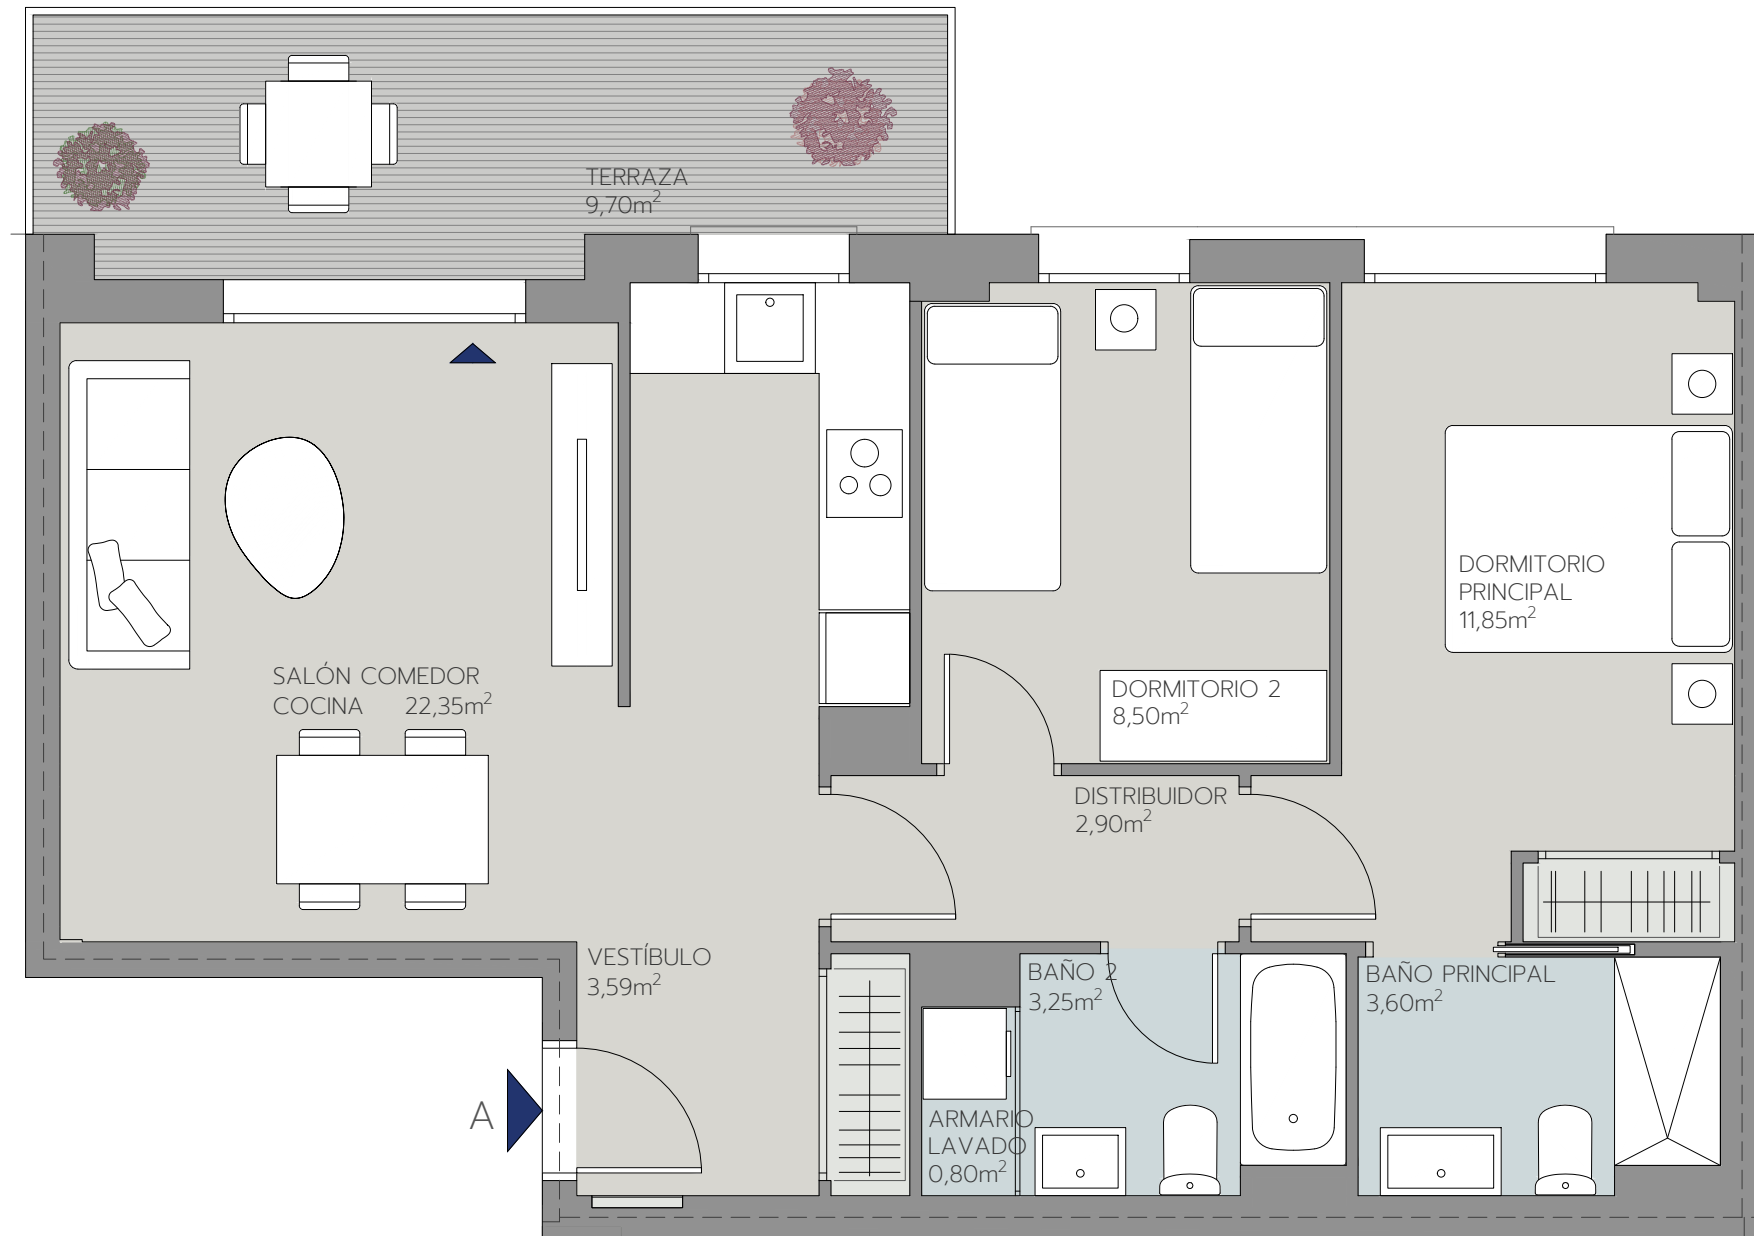

ACUS 2
TARRAGONA

V2D.02

PORTAL 6
PLANTA 2 - LETRA A

Superficie Útil Interior	56,84 m ²
Superficie Útil Exterior Cubierta	9,70 m ²
Superficie Útil Total	66,54 m²

Superficie Construida con Comunes 89,73 m²

La superficie construida incluye el 100% de los espacios exteriores cubiertos.