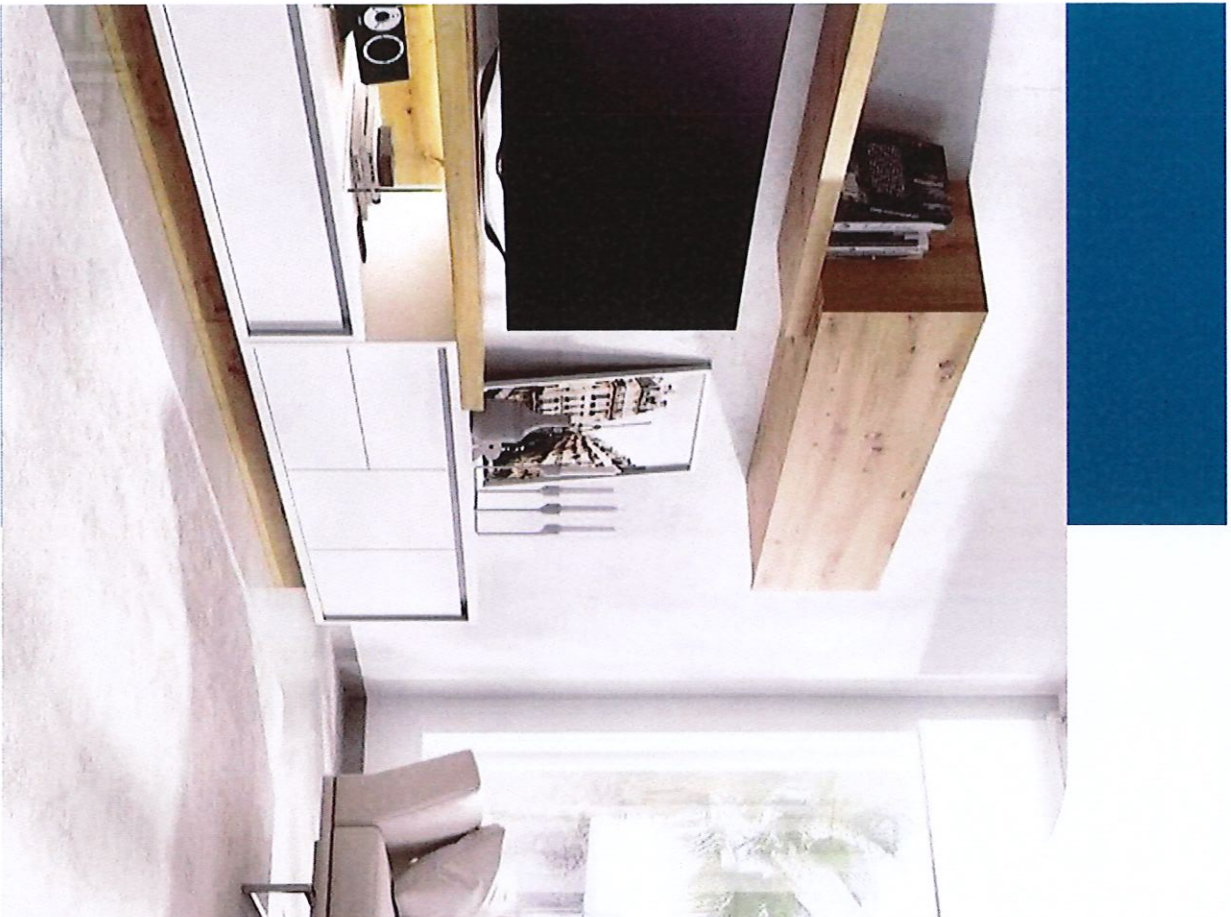

## ACABADOS INTERIORES

Descubre la excelencia en cada detalle de esta vivienda, donde los acabados interiores reflejan calidad y sofisticación.

El suelo SPC de alta calidad aporta durabilidad, resistencia y un acabado moderno y elegante en todas las estancias. Los revestimientos porcelánicos en paredes ofrecen un aspecto impecable, fácil de mantener y con un acabado de lujo.

La iluminación LED indirecta realza la belleza de cada espacio, aportando una agradable sensación de tranquilidad, mientras que la luz normal proporciona claridad y funcionalidad en las áreas más utilizadas. Este cuidado en la iluminación transforma cada rincón de la vivienda en un lugar cálido, elegante y lleno de armonía, para que te sientas verdaderamente en casa.