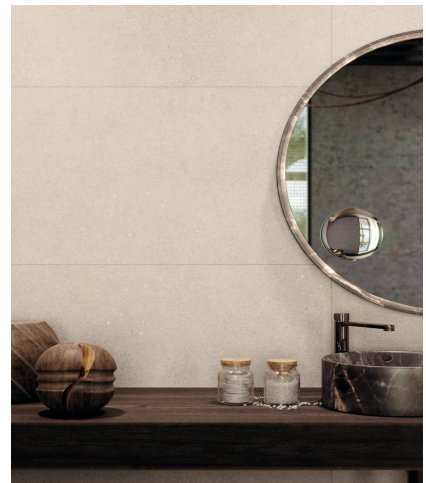

Opció 1 - Rajola recuperada de la finca