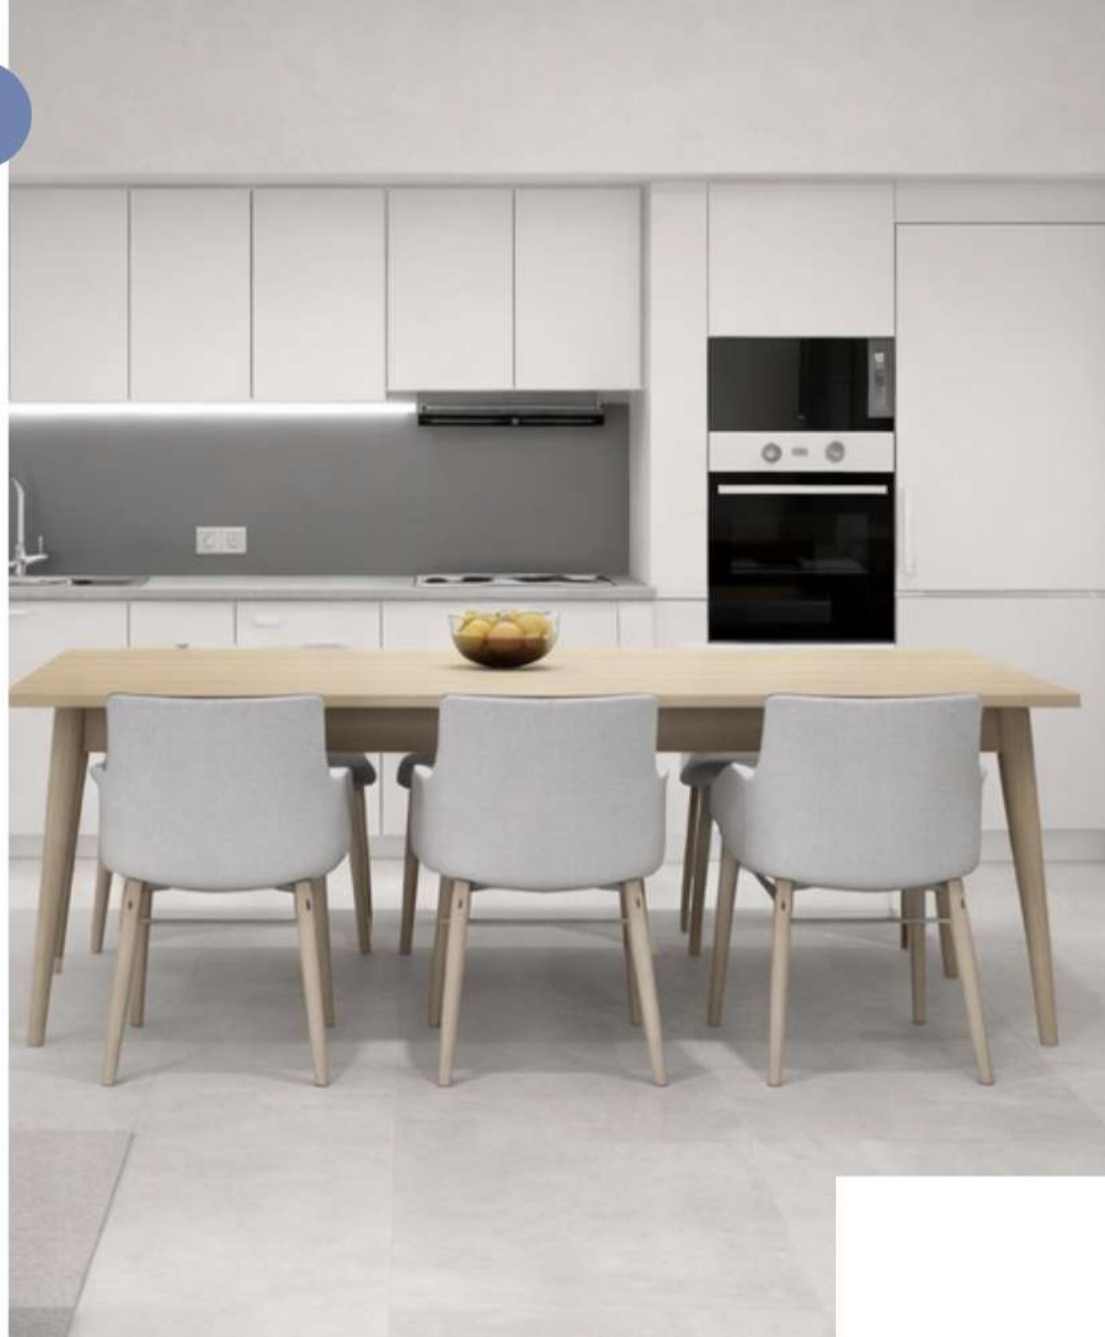

 **Carpintería interior:** puerta
abatible MDF lacada en blanco

Comedor

EQUIPAMIENTO INCLUIDO

Preinstalación de aire acondicionado en toda la vivienda

Videoportero automático

Instalación de TV, radio y telefonía con tomas en salón

Iluminación LED en zonas comunes

Sistema de ventilación mecánica (extracción en cocina y baños)

Cocina

Pavimento: porcelánico
90 x 90 cm. PAMESA CERÁMICA

Encimera y frente: superficie Compac

Mobiliario bajo y columnas:
muebles SAITRA

Mobiliario alto: muebles SAITRA

EQUIPAMIENTO DE COCINA

Campana extractora

Placa de inducción.

Horno eléctrico multifunción.

Nevera

Lavadora

Fregadero de un seno con grifería monomando de bajo caudal.