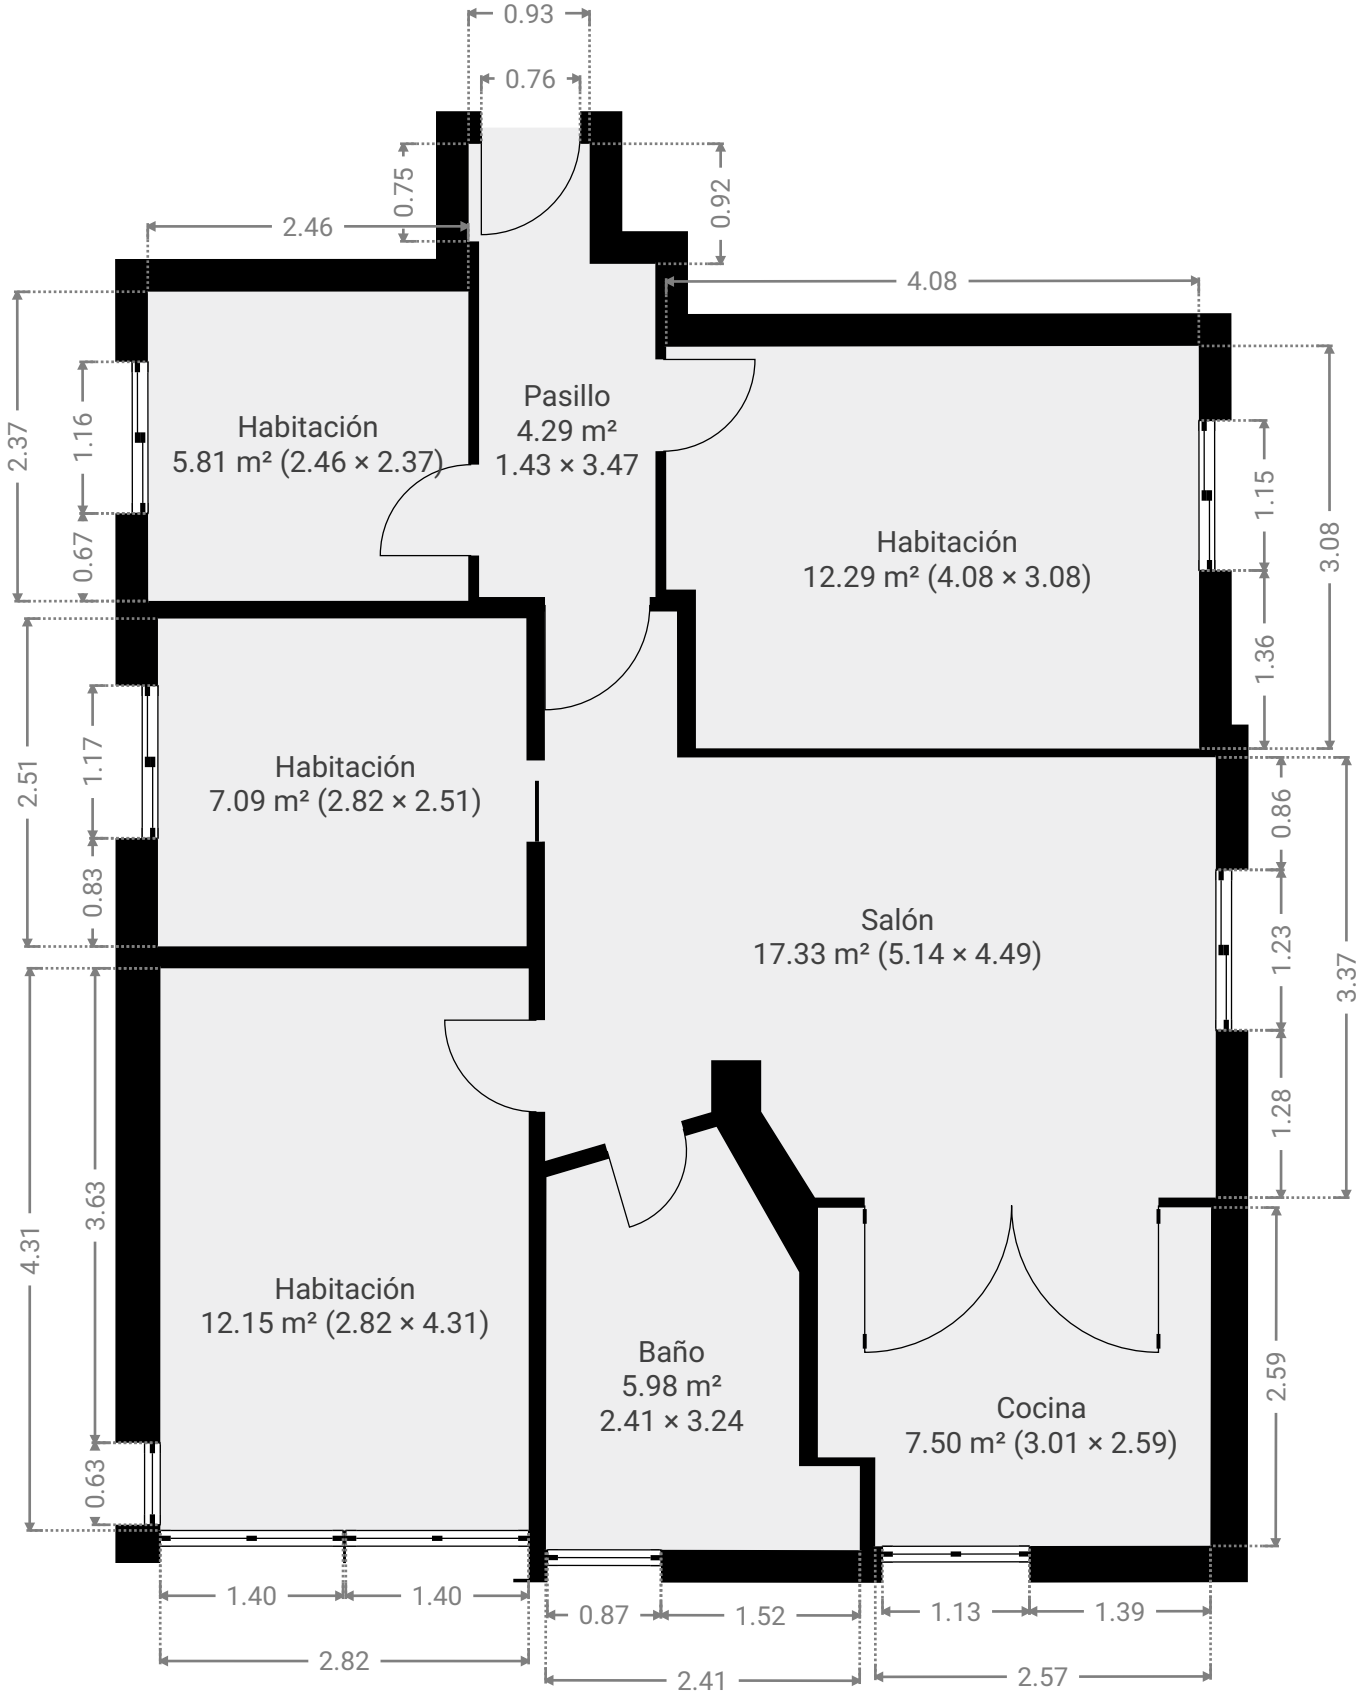

▼ 2º piso

SUPERFICIE TOTAL: 72.40 m² · SUPERFICIE DE LA VIVIENDA: 72.40 m² · HABITACIONES: 8

ESTE PLANO ESTA PROPORCIONADO SIN NINGUNA GARANTIA. SENSOPIA NO OFRECE NINGUNA GARANTIA, INCLUYENDO, SIN LIMITACION, GARANTIAS SOBRE LA SATISFACCION Y LA PRECISION DE LAS DIMENSIONES.