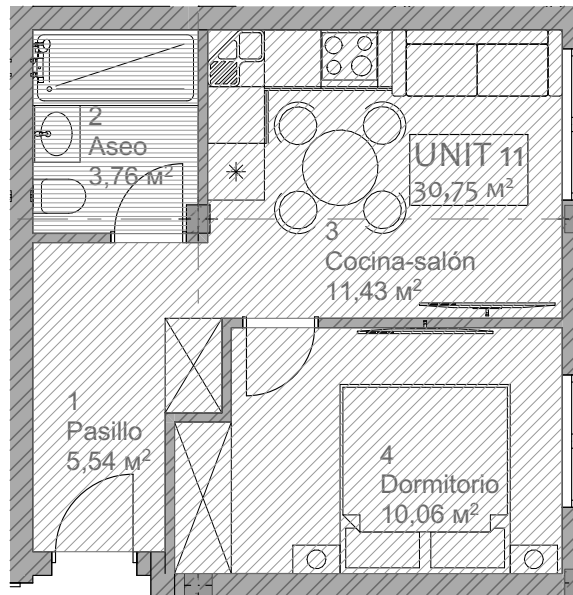

- PIEDRA CM 120X60