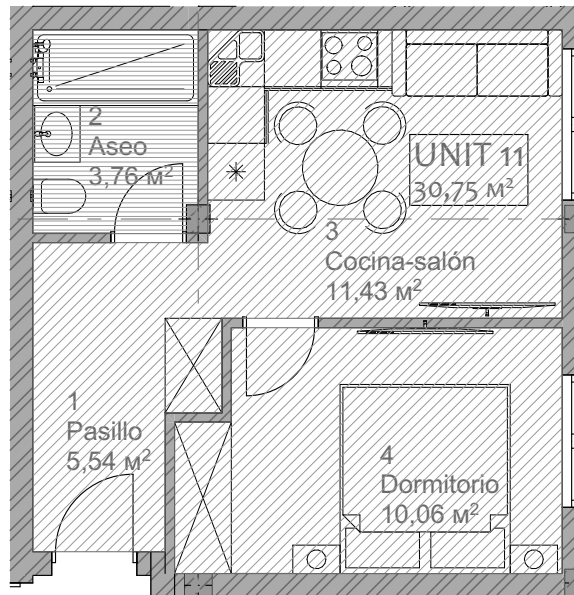

B.2.e)- Revestimiento

RAGNO

Finsa

Version

REFERENCIA-DESCRIPCION

1

ALICATADOS

OPCIÓN 3 (Acento): Porcelánico esmaltado modelo SAM LIGHT de S&G. Formato 60x120 RECT. Acabado cemento gris suave para zonas de contraste o suelos.

SAM LIGHT 120X60

 - SAM LIGHT 120X60

C.- COCINA

Finsa

PLADOS

SILESTONE

SIEMENS

| Version | C.1.- Muebles | | |
|-----------------------------|---------------|--|---|
| 1 | MOBILIARIO | - Mobiliario modular serie MALLORCA (Obramat), acabado laminado |  |
| C.2.- Encimera | | | |
| 1 | ENCIMERA | - Encimera de cocina ALISTONA MACIZA BAMBOO ref. 82010875. Dimensiones 245x65 cm con un espesor de 38mm en madera de bambú natural. |  |
| C.3.- Fregadero | | | |
| 1 | FREGADERO | - Fregadero de cocina serie DELINIA MICHIGAN ref. 91329341. Acero inoxidable de 45x45 cm. Instalación sobre, bajo encimera o enrasado. |  |
| C.4.- Grifería | | | |
| 1 | GRIFO | - Grifo de cocina monomando serie ROCA ATIS acabado CROMADO ref. 82149365. Sistema Cold Start y caño giratorio funcional |  |
| C.5.- Electrodom. | | | |
| 1 | PLACA | - Placa de inducción CANDY CI633C/E14U ref. 85641768. 3 zonas de cocción (zona gran formato 28cm) y potencia de 7200 W. |  |
| 1 | CAMPANA | - Campana decorativa CANDY CDG6CBG en color NEGRO ref. 87823274. Ancho 60 cm, 3 velocidades y extracción de 303 m³/h. |  |
| C.5.- Revestimiento Paredes | | | |
| 1 | ALICATADOS | - Revestimiento cerámico de S&G serie SAM LIGHT. - Dimensiones: 60x120 cm. - Acabado: Rectificado (RECT.). - Formato de gran tamaño ideal para pavimentos y revestimientos continuos. |  |