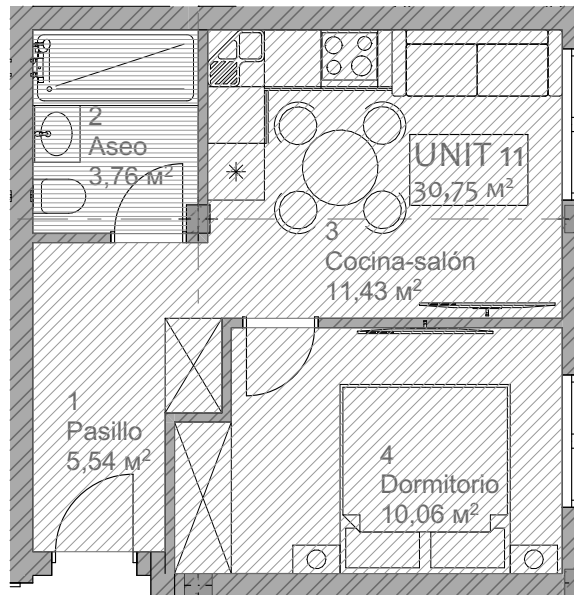

A. - SUELOS Y PAVIMENTOS

A.1. - PAVSMENTO INTERIOR VIVIENDA

RAGNO

Finsa

Version

REFERENCIA-DESCRIPCION

1

VIVIENDA

- Pavimento de Gres Porcelanico modelo **RAGUSA** 100/100 color **GREY MT** de la casa **RAGNO**
- Rodapié de Gres Porcelánico modelo **RAGUSA** color **GREY MT** de la casa **RAGNO**.

- RAGUSA GREY MT 100X100