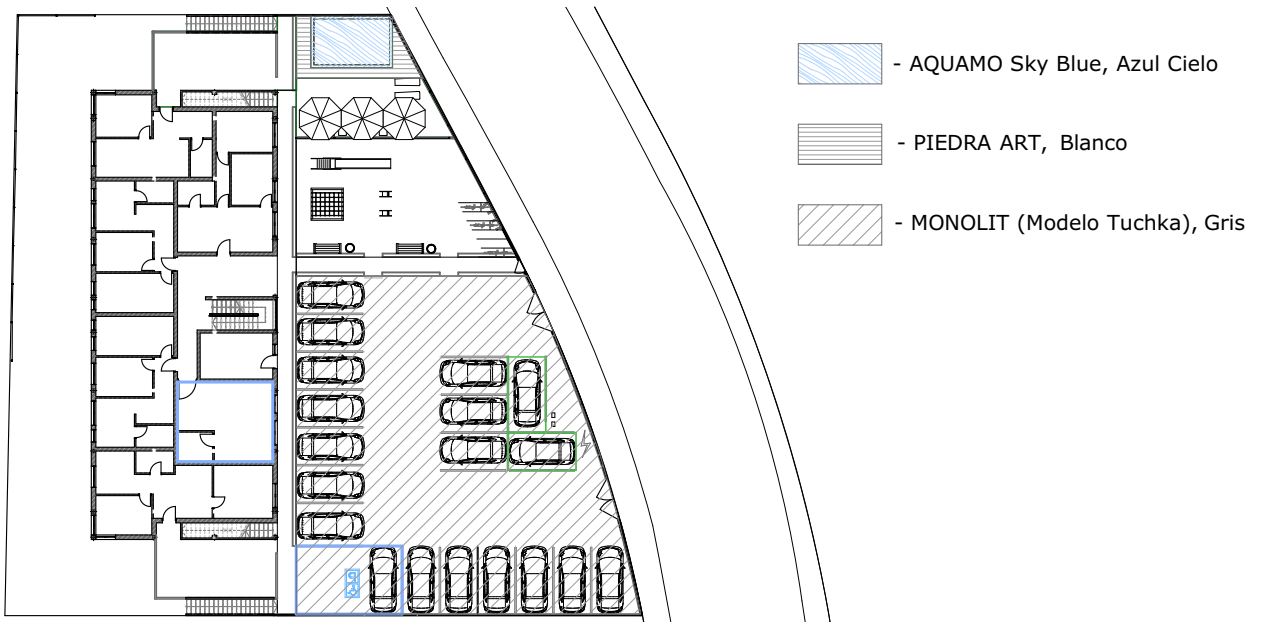

A.2. - PAVIMENTO EXTERIOR

Version	REFERENCIA-DESCRIPCION	
1	ACCESOS, PARKING	- Pavimento de baldosas de hormigón modelo TUCHKA / PAUTINKA de la casa MONOLIT. - Formato: 30x30 cm. Color: Gris. - Acabado antideslizante, ideal para zonas peatonales y accesos exteriores.
1	TERRAZA PISCINA	- Baldosa de piedra reconstruida para zona de playa y piscina modelo PIEDRA ART. - Textura: Piedra natural rugosa. Color: Blanco / Arena. - Propiedades: Antideslizante y Atérmica (no se calienta al sol).
1	VASO PISCINA	- Revestimiento interior de piscina MOZAICO AQUAMO modelo PW25202 SKY BLUE. - Dimensiones de malla: 31,7x31,7 cm. - Acabado: Cristal azul brillante. Ideal para impermeabilización decorativa de vasos.

1	Mosaico vitrificado AQUAMO Sky Blue. Color: Azul Cielo. Formato: 31,7x31,7 cm.	Piedra técnica atèrmica PIEDRA ART. Color: Blanco. Formato: 60x120 cm.
		Baldosa de hormigón MONOLIT (Modelo Tuchka). Color: Gris. Formato: 30x30 cm.