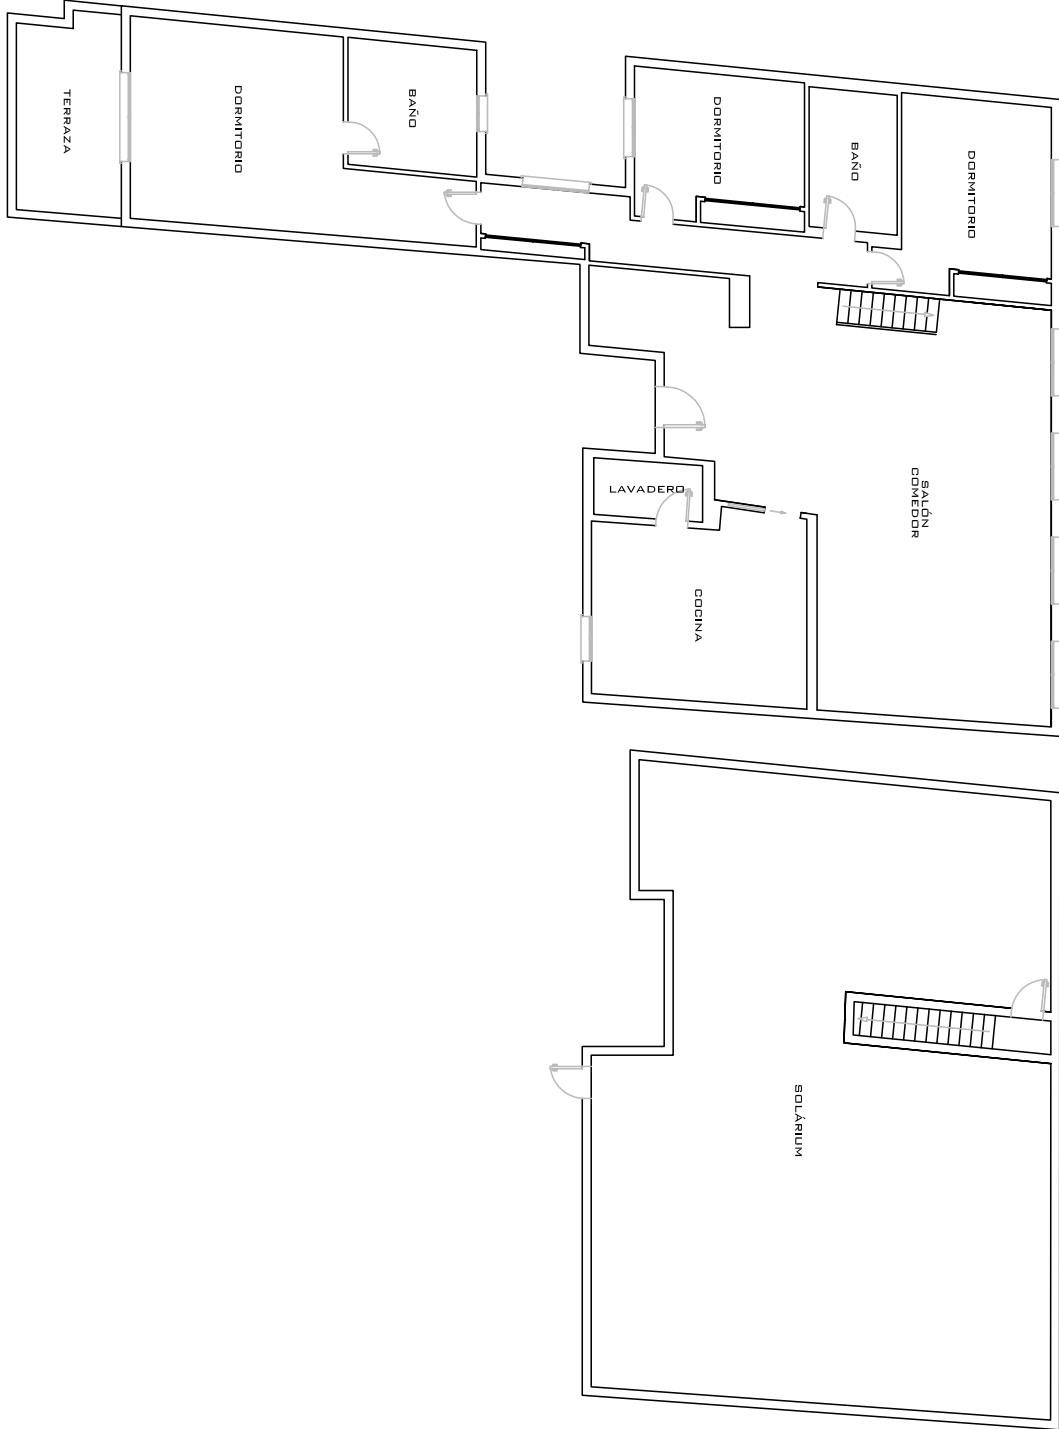

KOLSTAD PROPERTY

VUELO LOCAL NÚMERO 30 DE LA AVENIDA DIEGO RAMÍREZ PASTOR Y PATIO DE LUCES

VUELO ZONA COMÚN DEL EDIFICIO

AVENIDA DIEGO RAMÍREZ PASTOR, PABILLO COMÚN DE ACCESO, CUADRO ESCALERA, ASCENSOR Y PATIOS DE LUCES

VIVIENDA TIPO D DE ESTA MISMA PLANTA, CUADRO DE ESCALERA, CUADRO DE ESCALERA, ASCENSOR, PATIO DE LUCES Y EDIFICIO NÚMERO 20 DE LA CALLE VILLA DE MADRID