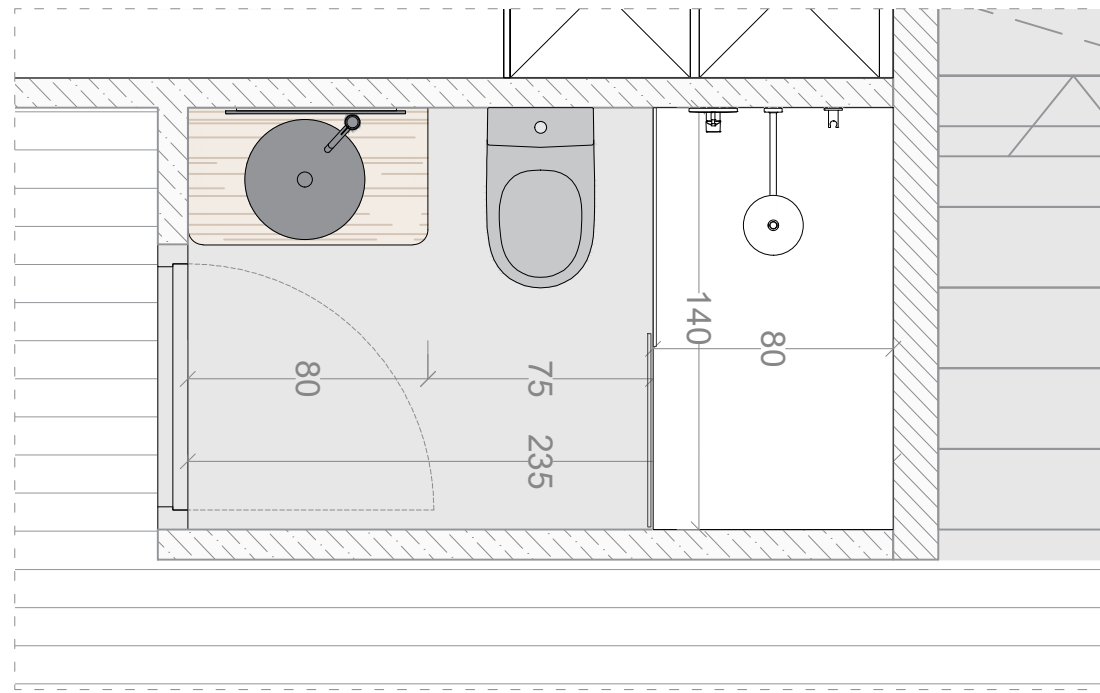

plat dutxa de resines **AQG-CLASSIC**

Columna **dutxa termostàtica gun metal**. Cartxofa 25cm diam.

accessoris **gun metal**

Mampara **dutxa Fix + corredera negra**.

PLANTA PRIMERA - BANYS

BANY PLANTA BAIXA - bany de cortesia