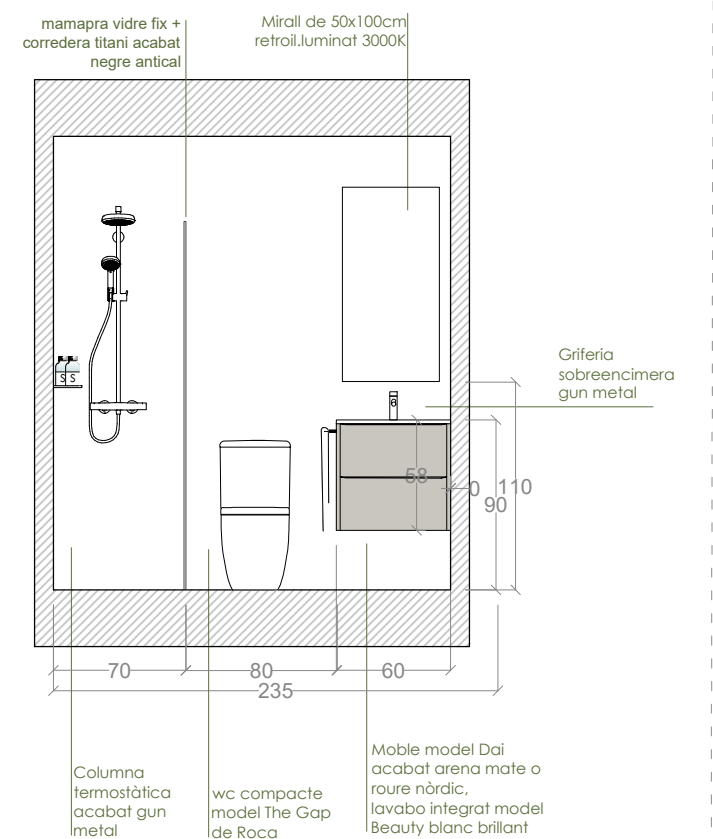

BANY PLANTA PRIMERA - Bany nens