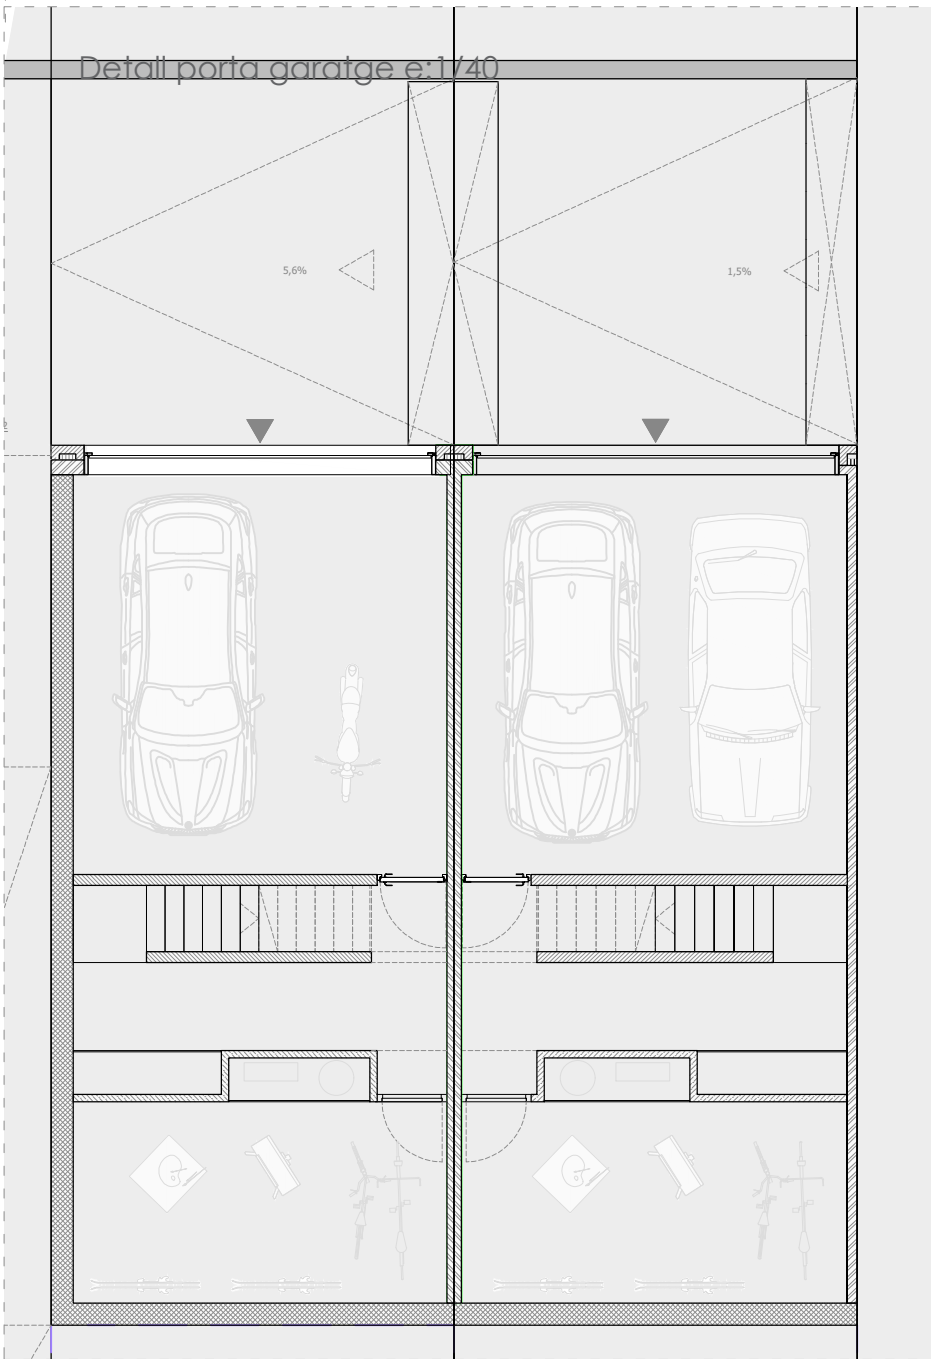

Projecte d'**INTERIORISME**
per dos habitatges unif. adossats
SITUAT C/ Progrés de Torelló

Entrada, TANCAMENTS

Imatge ref. **porta garatge seccional** acanalat L model LPU 67 o LPU 42 Thermoacabat **RAL 7016**