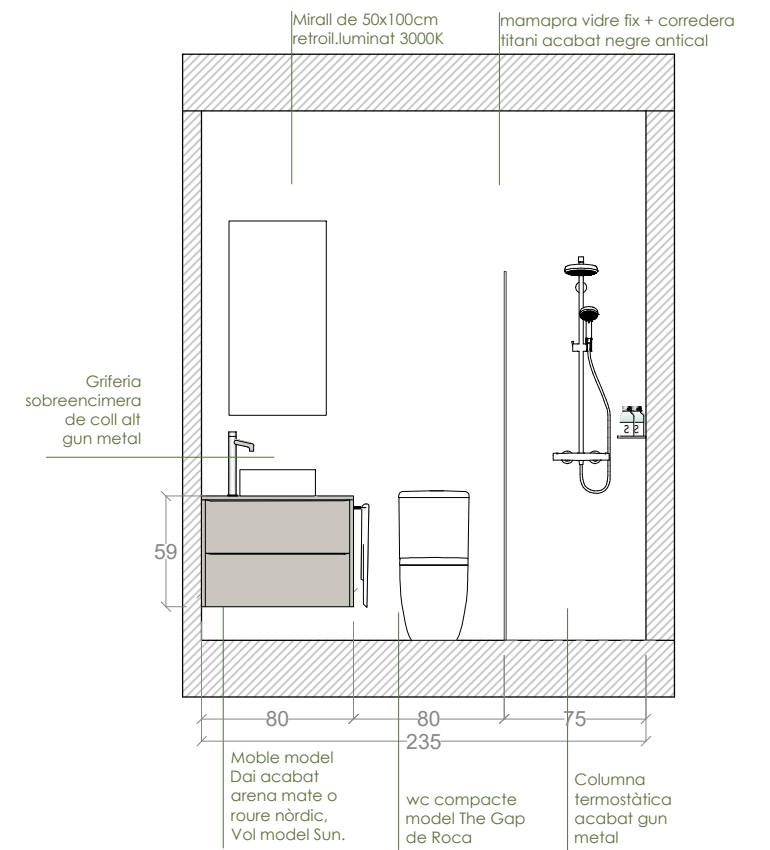

Paviment i revestiment model **Portland blanc de Pamesa** format 60x120 col.locació vertical.

Moble **Dai**
Op.1 arena
Op.2 roure
nòrdic

Mirall rectangular de
50x100cm
col.locació vertical

Wc compacte model **The Gap square** de **Roca** amb
tapa amortiguada i rimless

accessoris
gun metal

Mampara dutxa **Fix +**
corredera **negre**.

Composició de **2 mobles** de bany de 80x40 model **Box acabat Cotton o Ceniza** de Royo o O model **Eleven acabat acabat Cuarzo Lac** de Visobath amb encimera i lavabo tipus **vol model del mateix acabat moble**.

Paviment i revestiment model **Portlandstone gris de Pamesa** de 60x120 per interior cub wc i dutxa.

Mirall rectangular col.locació horitzontal

Vol mateix acabat moble i griferia gun metal

Wc compacte model **The Gap square** de **Roca** amb **tapa amortiguada i rimless**

plat dutxa de resines **AQG-CLASSIC**

Columna **dutxa termostàtica gun metal**. Cartxofa 25cm diam.

accessoris **gun metal**

Mampara **dutxa Fix + corredera negra**.

PLANTA PRIMERA - BANYS

BANY PLANTA BAIXA - bany de cortesia