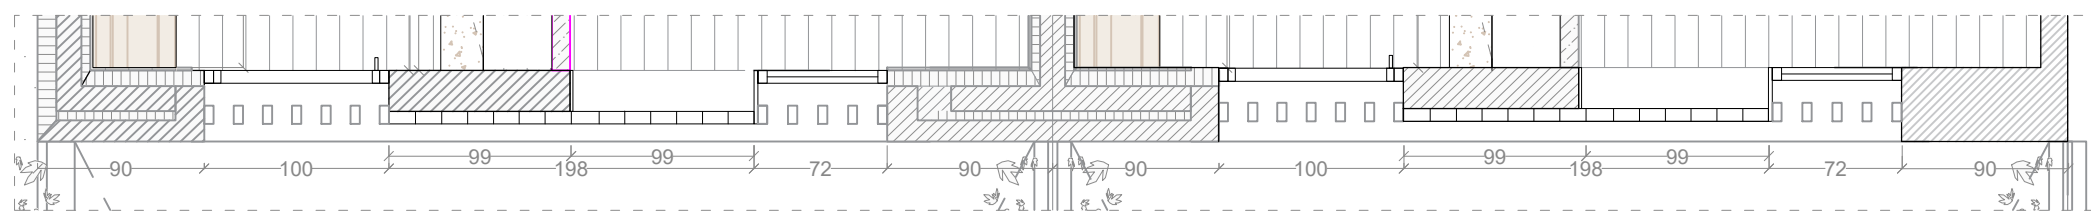

cuina tons clars i toc de fusta

griferies gun metal

Planta Tancaments entrada e:1/40