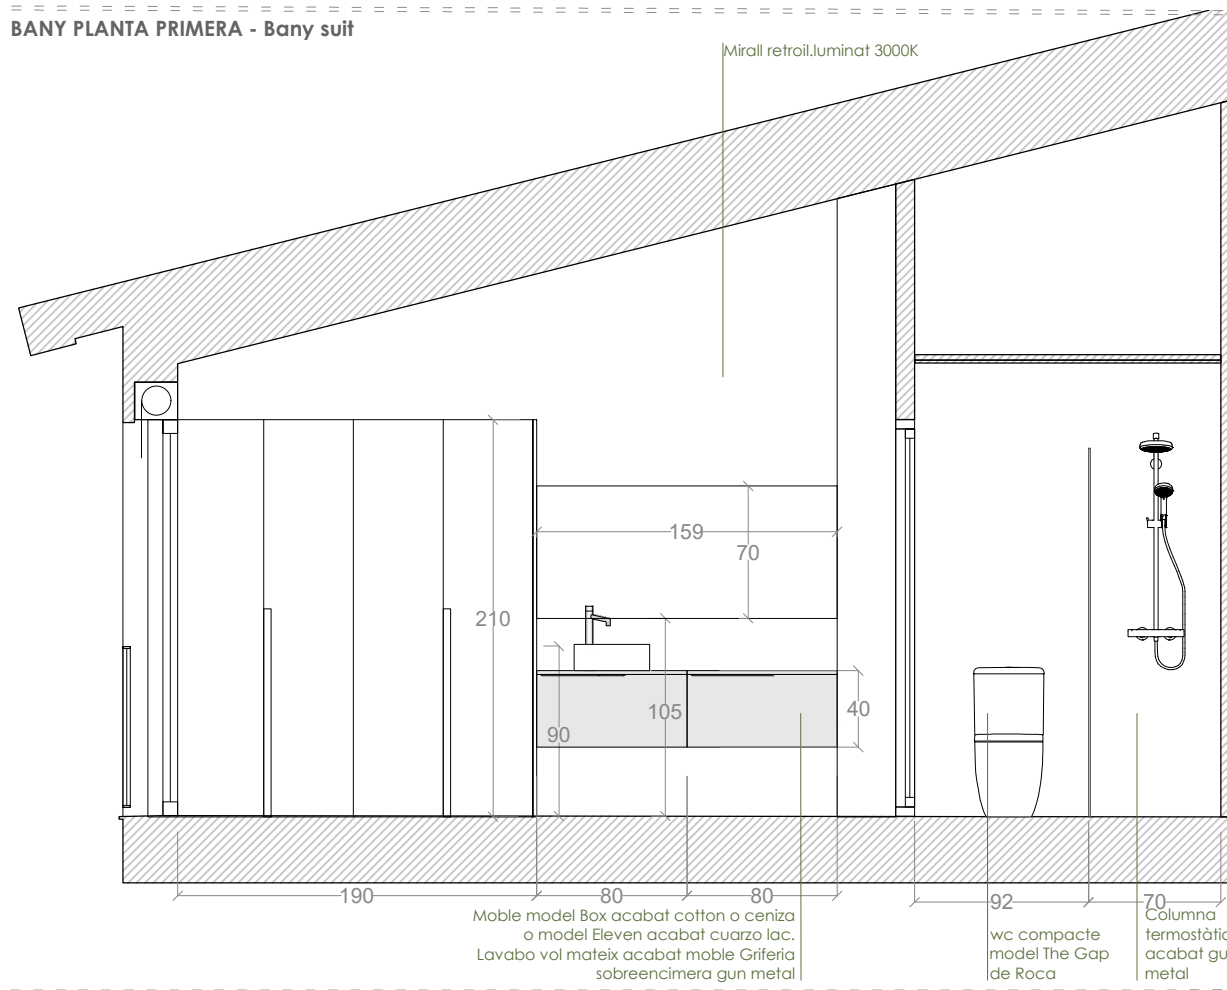

BANY PLANTA PRIMERA - Bany suit