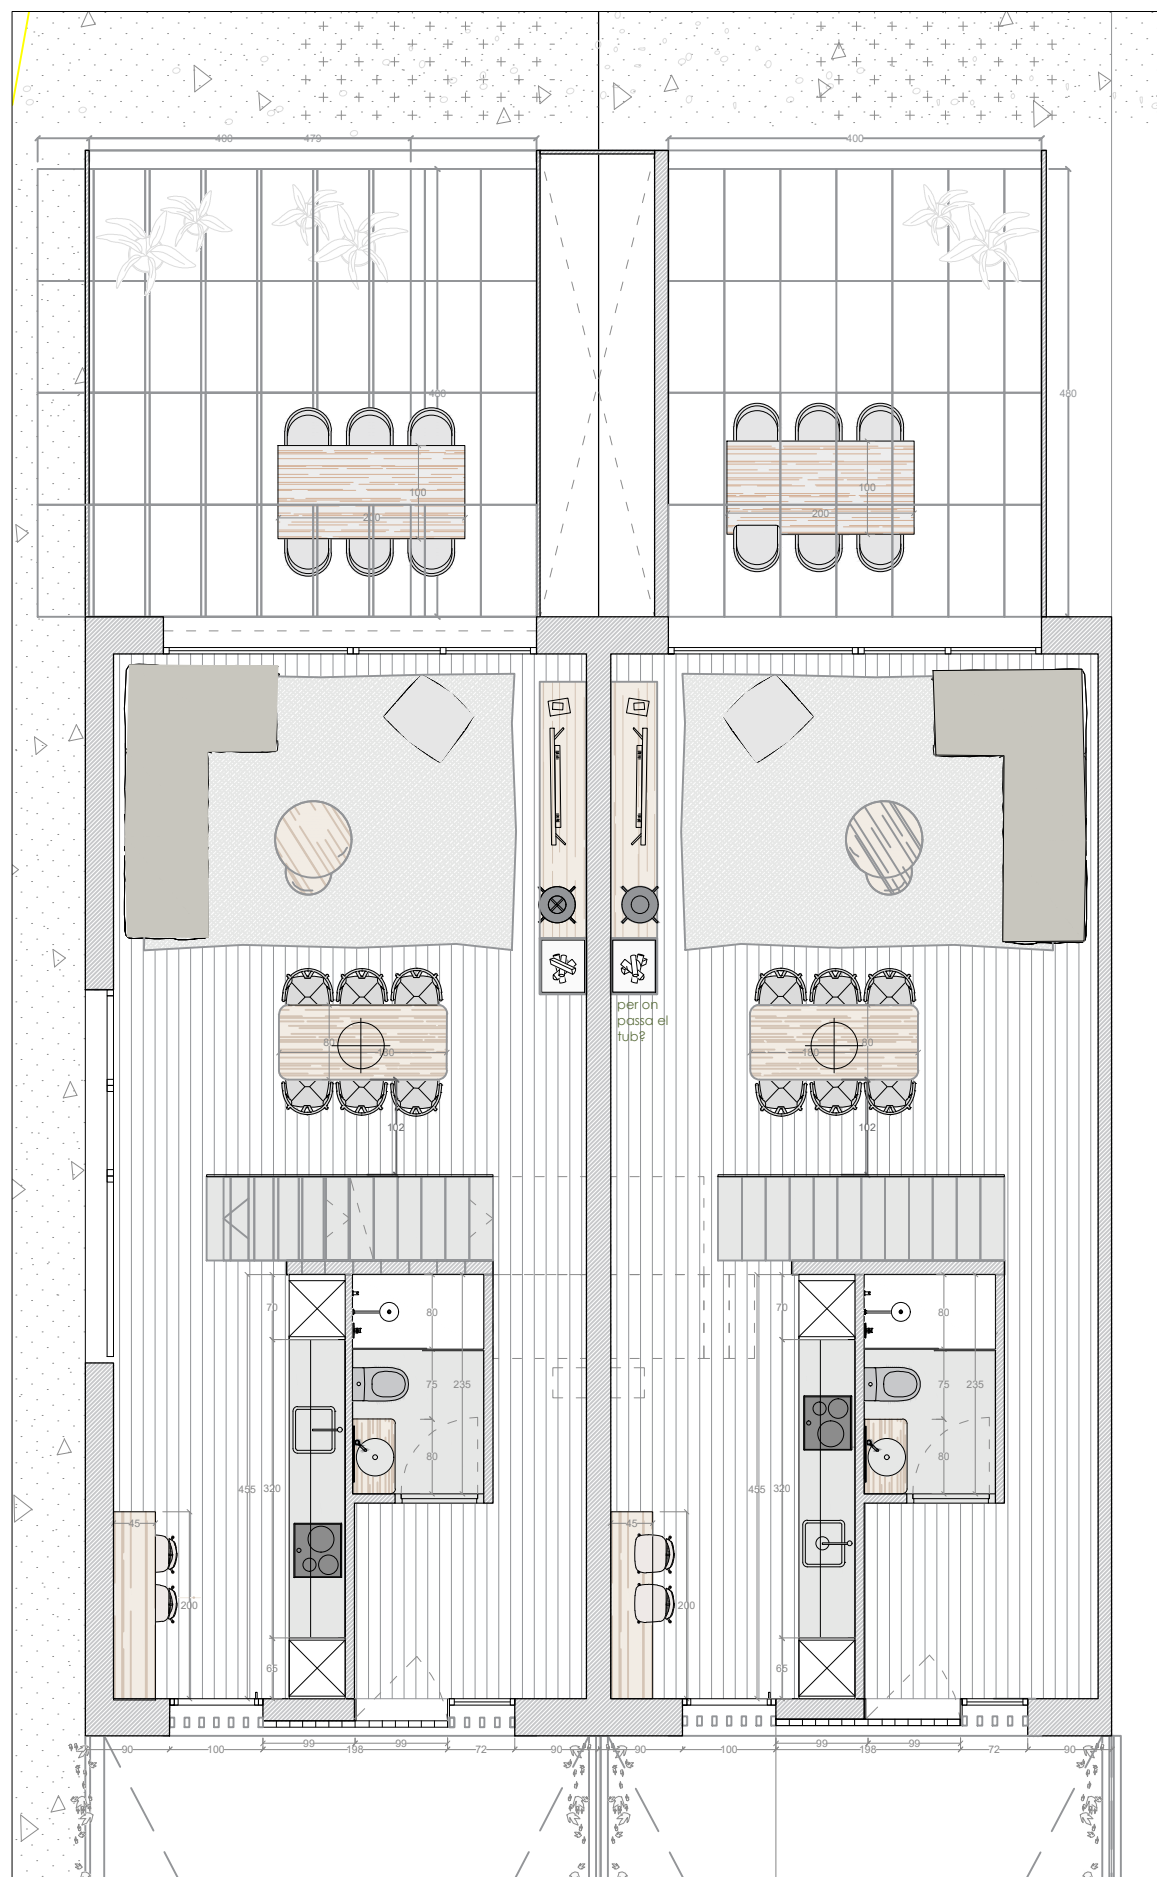

Entrada, TANCAMENTS

Entrada, TANCAMENTS