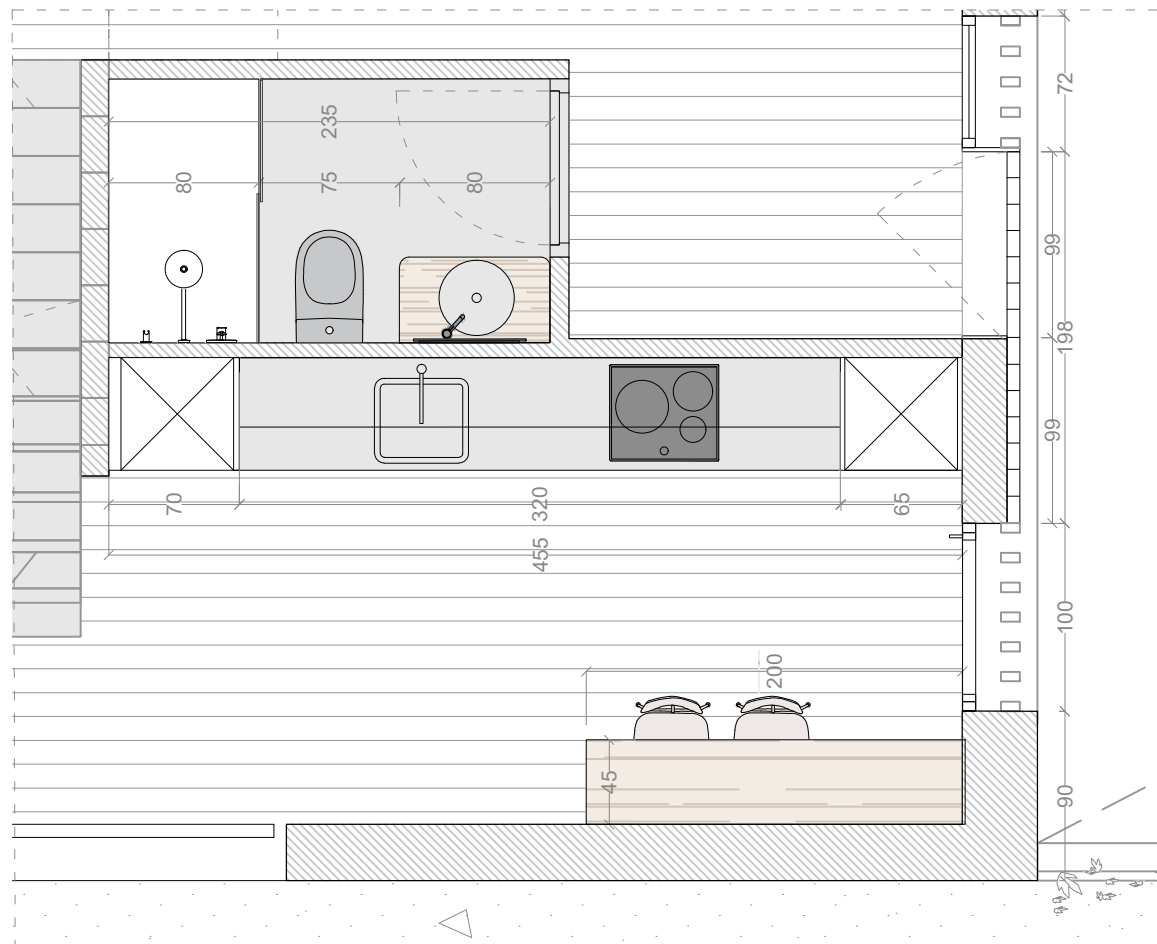

Griferia gun metal model Sena de Imex

Cubeta silgranit blanc trencat 50cm model Zentia sotaencimera

OPCIÓ 2: cuina MONOCROM NUDE

encimera Artisan o pedra di oso Neolith (grup 1 i 2)

mobiliari Cachemira

OPCIÓ 1: cuina MONOCROM BLANCA (mateix color moble, encimera, goles i sòcols) combinat amb LAMINAT FUSTA.

Op. paviment cuina amb porcelànic.

mobiliari blanc porcelana

encimera i aplacat grup 1 i 2 de Neolith. Tons clars amb textura