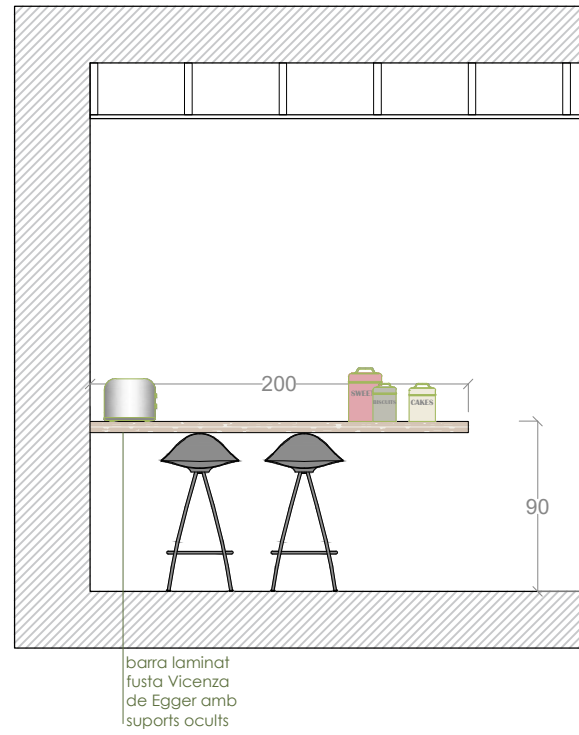

Griferia gun metal model Sena de Imex

Cubeta silgranit blanc trencat 50cm model Zentia sotaencimera

OPCIÓ 2: cuina MONOCROM NUDE

encimera Artisan o pedra di oso Neolith (grup 1 i 2)

mobiliari Cachemira

OPCIÓ 1: cuina MONOCROM BLANCA (mateix color moble, encimera, goles i sòcols) combinat amb LAMINAT FUSTA.

Op. paviment cuina amb porcelànic.

mobiliari blanc porcelana

encimera i aplacat grup 1 i 2 de Neolith. Tons clars amb textura