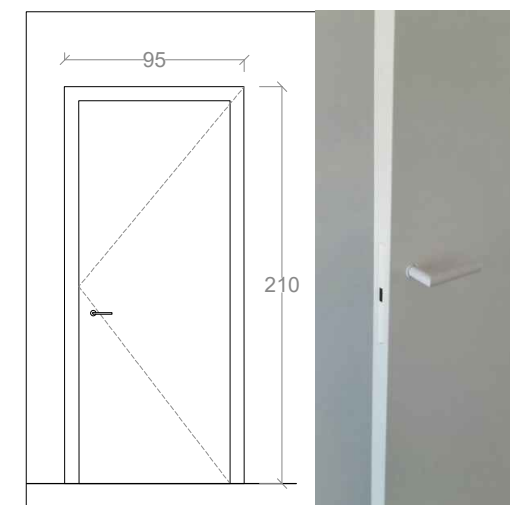

fusteria interior acabat blanc amb maneta blanca ref. 0500-N.