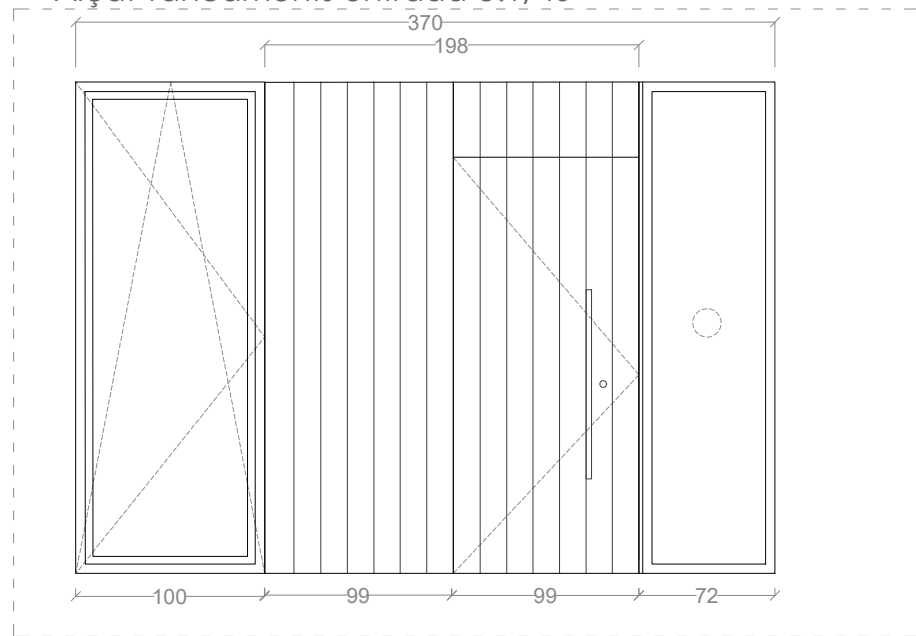

Alçat Tancaments entrada e:1/40