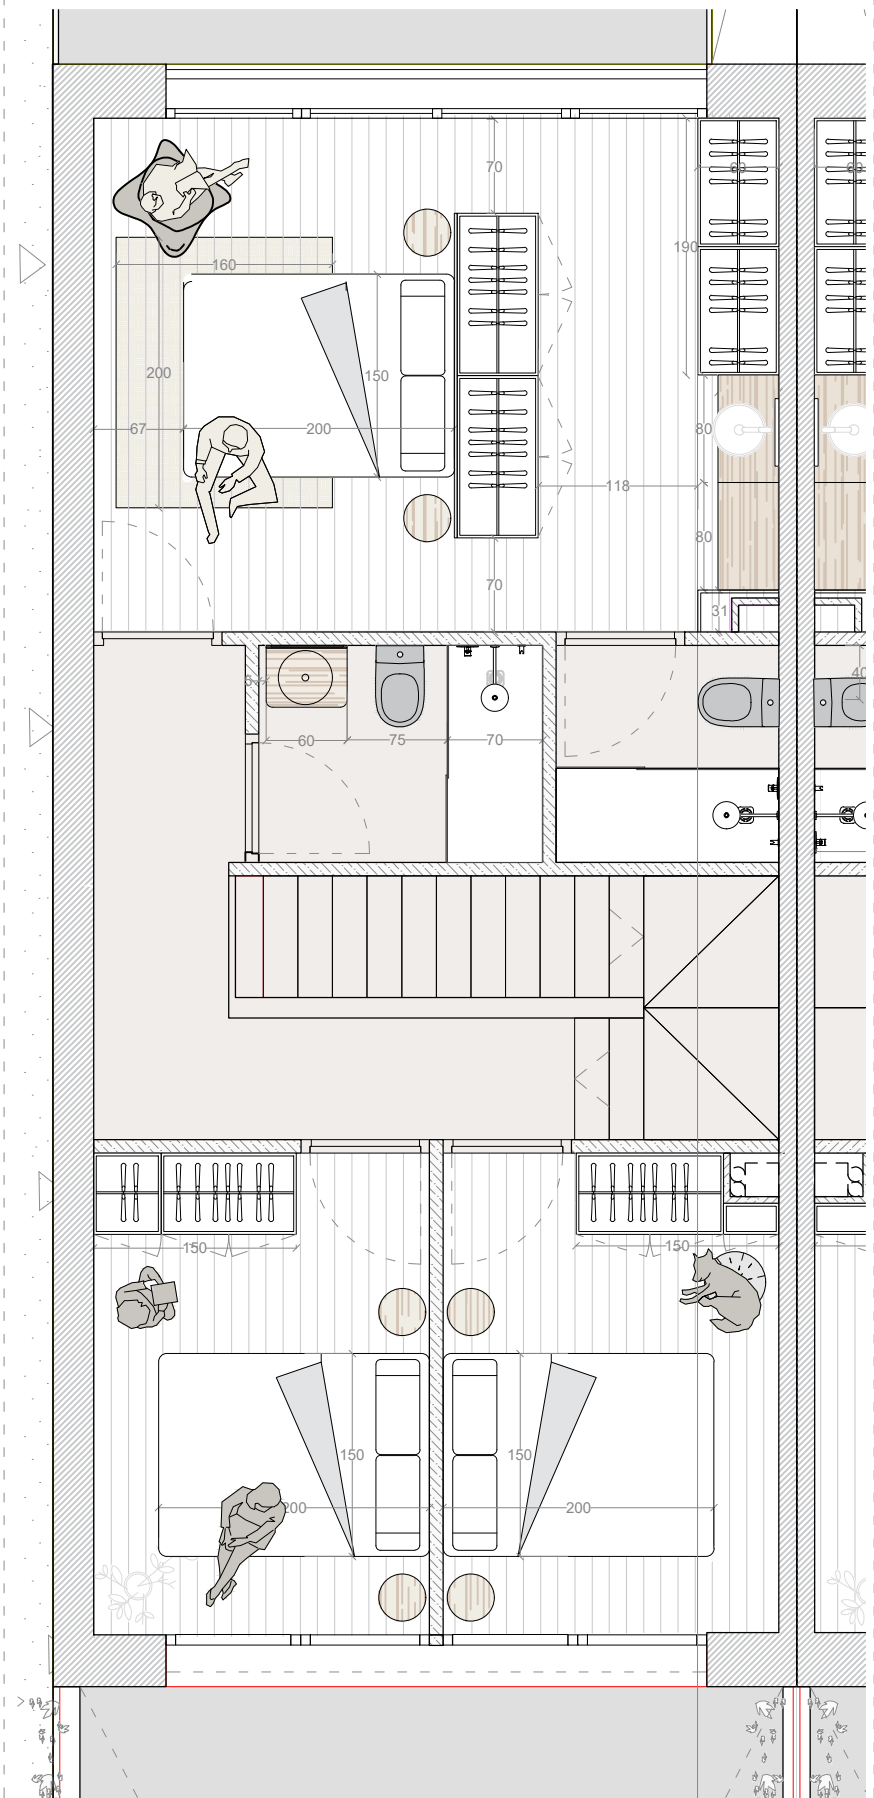

Paviment i revestiment model **Portland blanc de Pamesa** format 60x120 col.locació vertical.

Moble **Dai**
Op.1 arena
Op.2 roure
nòrdic

Mirall rectangular de
50x100cm
col.locació vertical

Wc compacte model **The Gap square** de **Roca** amb
tapa amortiguada i rimless

Paviment i revestiment model **Portlandstone gris de Pamesa** de 60x120 per interior cub wc i dutxa.

Mirall rectangular col.locació horitzontal

Vol mateix acabat moble i griferia gun metal

Wc compacte model **The Gap square** de **Roca** amb **tapa amortiguada i rimless**

plat dutxa de resines **AQG-CLASSIC**

Columna **dutxa termostàtica gun metal**. Cartxofa 25cm diam.

accessoris **gun metal**

Mampara **dutxa Fix + corredera negra**.

PLANTA PRIMERA - BANYS

BANY PLANTA BAIXA - bany de cortesia