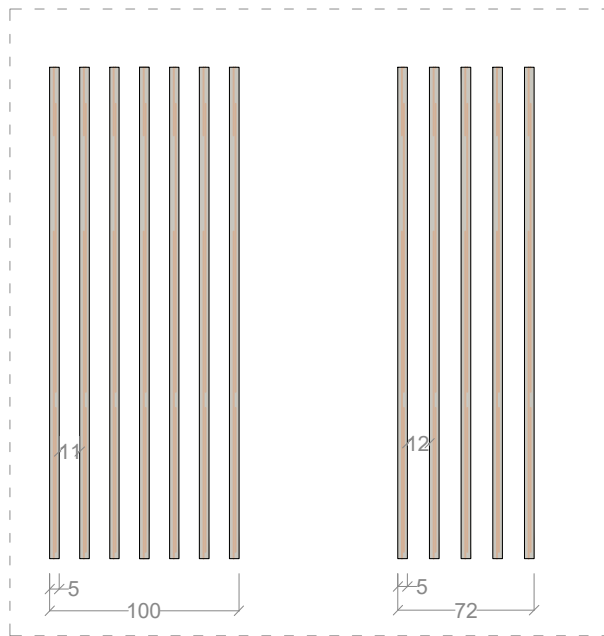

Detall allistonat fusta