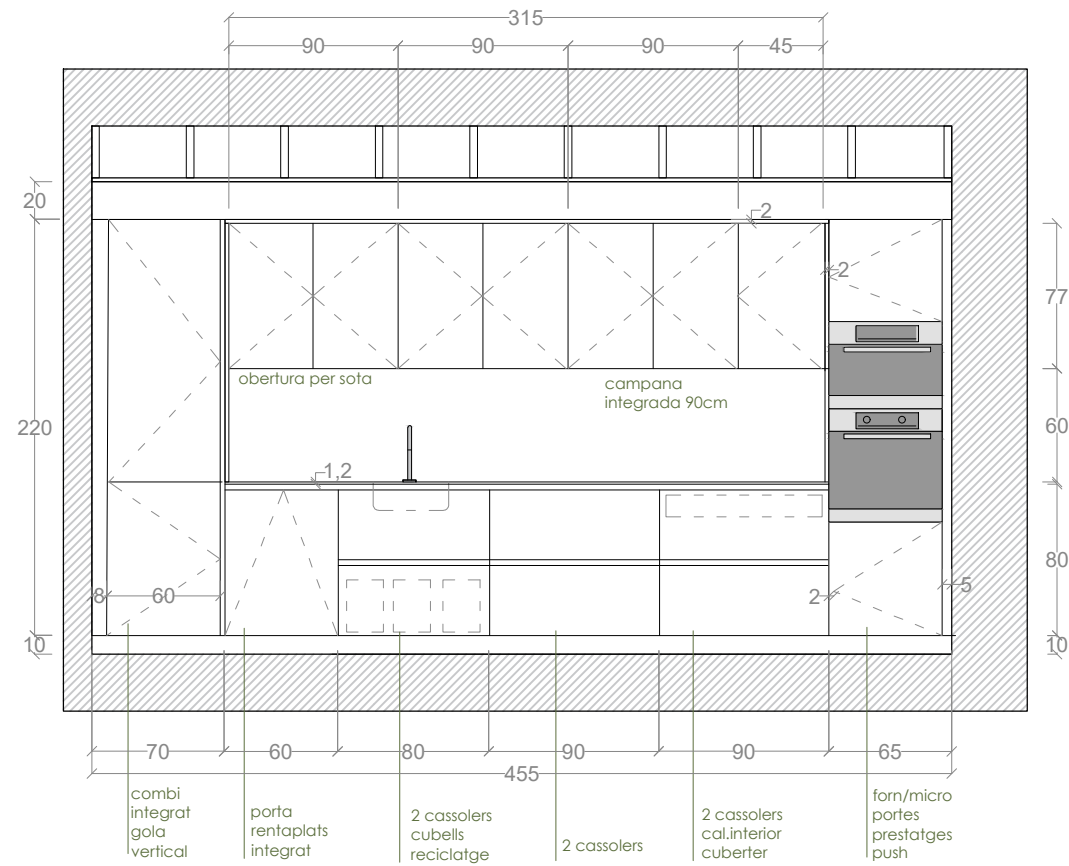

Griferia gun metal model Sena de Imex

Cubeta silgranit blanc trencat 50cm model Zentia sotaencimera

OPCIÓ 2: cuina MONOCROM NUDE

encimera Artisan o pedra di oso Neolith (grup 1 i 2)

mobiliari Cachemira

OPCIÓ 1: cuina MONOCROM BLANCA (mateix color moble, encimera, goles i sòcols) combinat amb LAMINAT FUSTA.

Op. paviment cuina amb porcelànic.

mobiliari blanc porcelana

encimera i aplacat grup 1 i 2 de Neolith. Tons clars amb textura