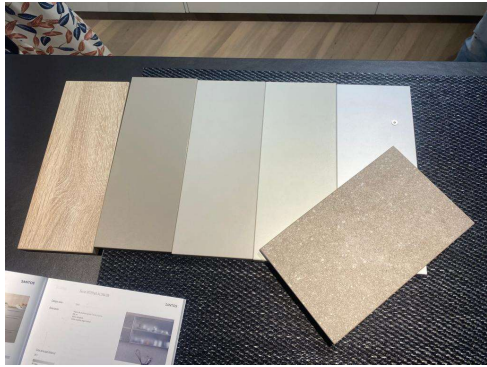

- Luminàries LED encastades al fals sostre.
- Mobles bany : Model Ambient Two (A DEFINIR)

Cuina

- Armaris alts i baixos, marca Santos model S-ELEA (insbruck) Molbes alts de 84 cm d'alçada, i sòcol de 12 mm. Columnes de 222 cm d'alçada, il.luminació led sota mobles alts campana integrada, coberter i esterilles antilliscants, no inclou cubells de brossa. Color a decidir.