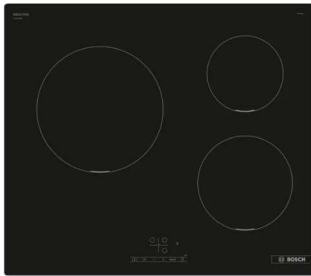

- Placa de cocció per inducció de la marca **Bosch** MODELO PUC611BB5E SERIE 4 o similar. **PROPOSTA**

- Campana extractora integrada en el moble de cuina.
- Forn elèctric de la marca **Bosch** MODELO HRA512ES0 SERIE 4 o similar. **PROPOSTA**