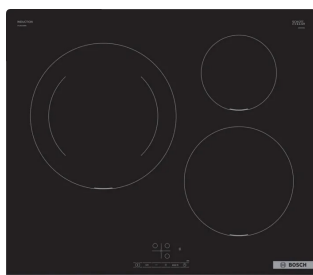

CUBETA

ENRASAT

FRAGRANT

52x40  
ALÇADA 20

**BOSCH** 

**PLACA INDUCCIÓ**  
PUJ631BB5E

Control tàctil de fàcil ús.  
Programació per zona (3 zones), color negre amb serigrafia circular.

**FRANKE**