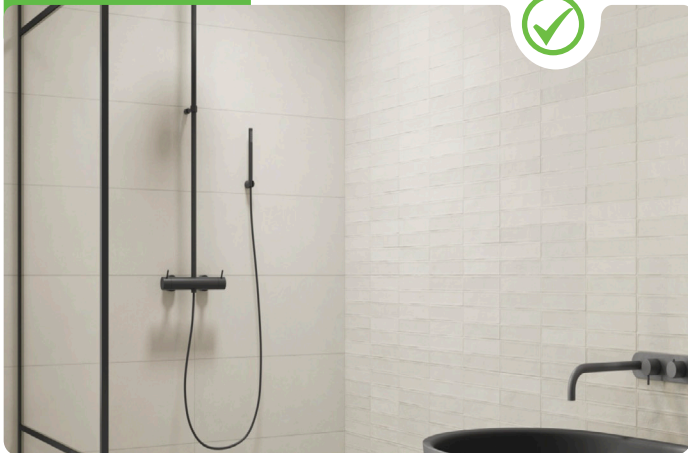

REVESTIMENT BANY CORTESIA

LISBON