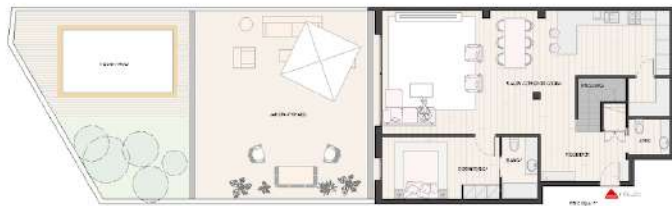

promoción

Plaza Santa Magdalena

Plaza Santa Magdalena 20
Esplugues de Llobregat

Planta Baja Duplex

4 habitaciones
piscina y jardín privados

plaza de garaje grande incluida

179,45 m² construidos

132,95 m² de terraza y jardín

1.425.000 € + 10% IVA

SUPERFICIE CONSTRUIDA INTERIOR	179,45 m ²
SUPERFICIE UTIL INTERIOR	154,50 m ²
SUPERFICIE TERRAZAS	132,95 m ²

SUPERFICIE CONSTRUIDA INTERIOR	179,45 m ²
SUPERFICIE UTIL INTERIOR	154,50 m ²
SUPERFICIE TERRAZAS	132,95 m ²