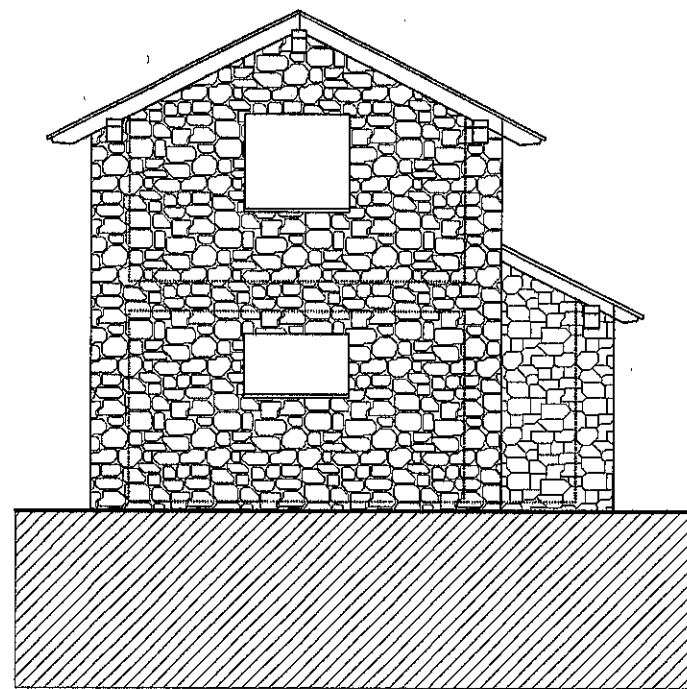

SECCION TRANSVERSAL A-A

FACHADA NORTE

FACHADA SUR

FACHADA ESTE

FACHADA OESTE

**ANEXO ESTUDIO PREVIO
VIVIENDA UNIFAMILIAR AISLADA**
POLIGONO 3 PARCELA 77 (Partida Clot) LA MURIA-BISAURRI (HUESCA)

UTM ETRS89 HUSO 31N X: 297480 Y: 4703700