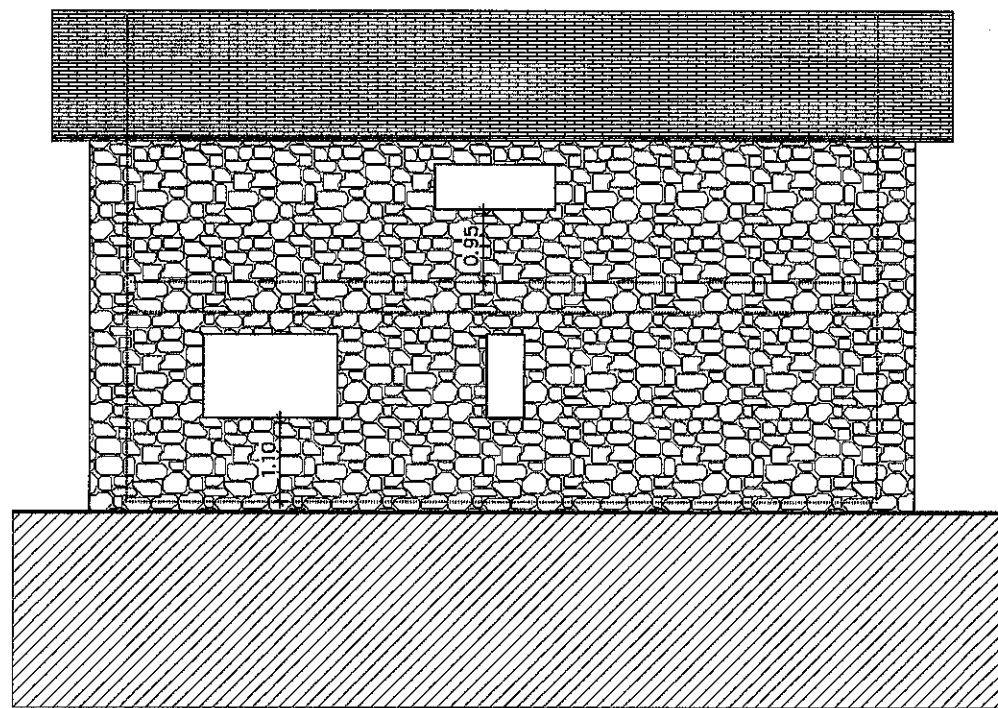

SECCION TRANSVERSAL A-A

FACHADA NORTE

FACHADA SUR

FACHADA ESTE

FACHADA OESTE

**ANEXO ESTUDIO PREVIO
VIVIENDA UNIFAMILIAR AISLADA**
POLIGONO 3 PARCELA 77 (Partida Clot) LA MURIA-BISAURRI (HUESCA)

UTM ETRS89 HUSO 31N X: 297480 Y: 4703700