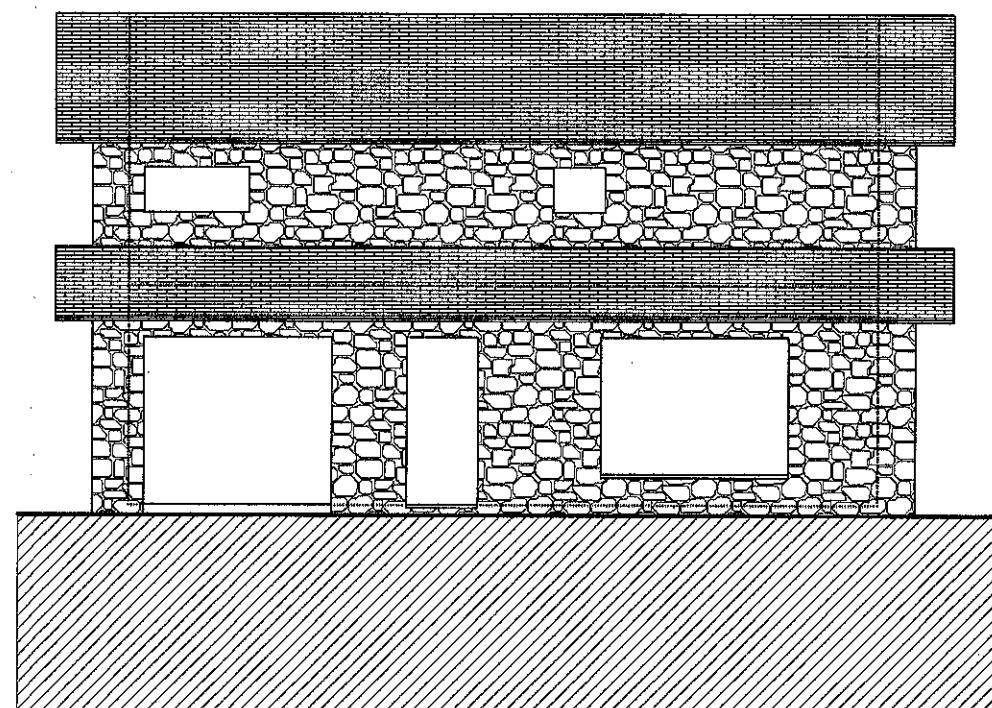

SECCION TRANSVERSAL A-A

FACHADA NORTE

FACHADA SUR

FACHADA ESTE

FACHADA OESTE

**ANEXO ESTUDIO PREVIO
VIVIENDA UNIFAMILIAR AISLADA**
POLIGONO 3 PARCELA 77 (Partida Clot) LA MURIA-BISAURRI (HUESCA)

UTM ETRS89 HUSO 31N X: 297480 Y: 4703700